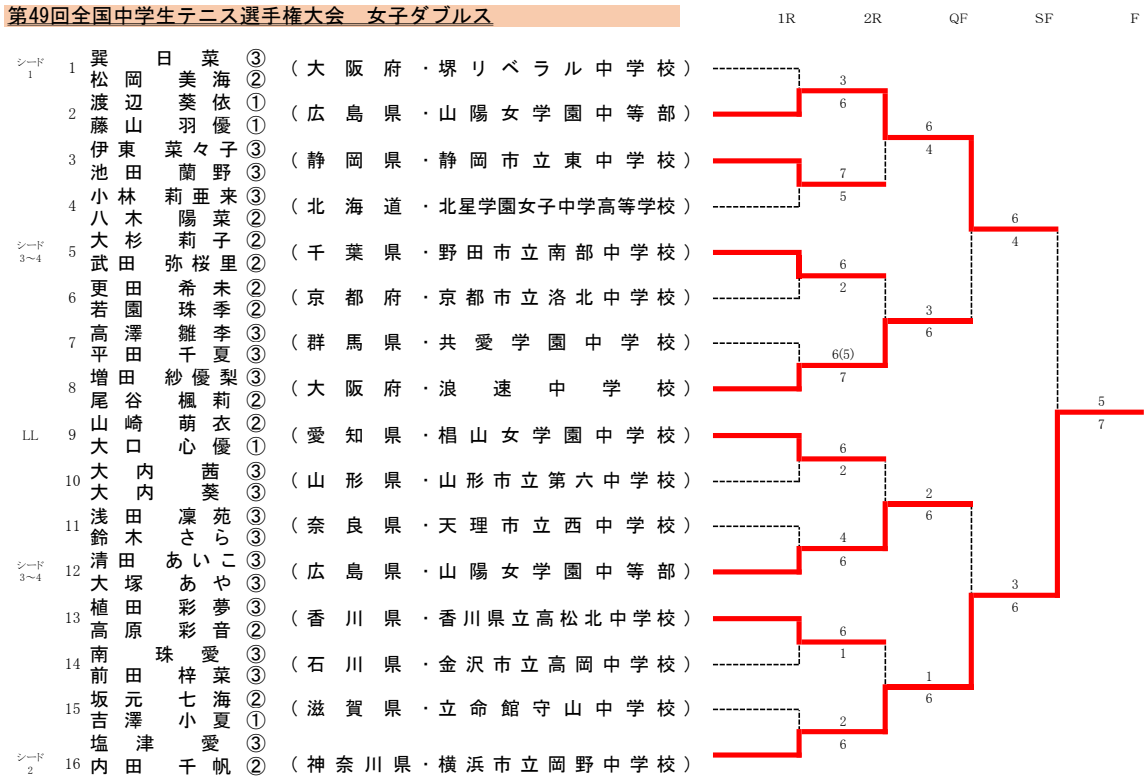

第49回全国中学生テニス選手権大会 女子ダブルス

PLAYERS SEEDED

1 巽 日菜 松岡 美海

2 塩津 愛 内田 千帆

3~4 大杉 莉子 武田 弥桜里

3~4 清田 あい 大塚 あや

補欠1 山崎 萌衣 (愛知県・椋山女学園中学校) ②
大 口 心優 (愛知県・椋山女学園中学校) ①

補欠2 松岡 利依 (大阪府・堺リベラル中学校) ①
中部 屋 咲楽子 (大阪府・堺リベラル中学校) ①