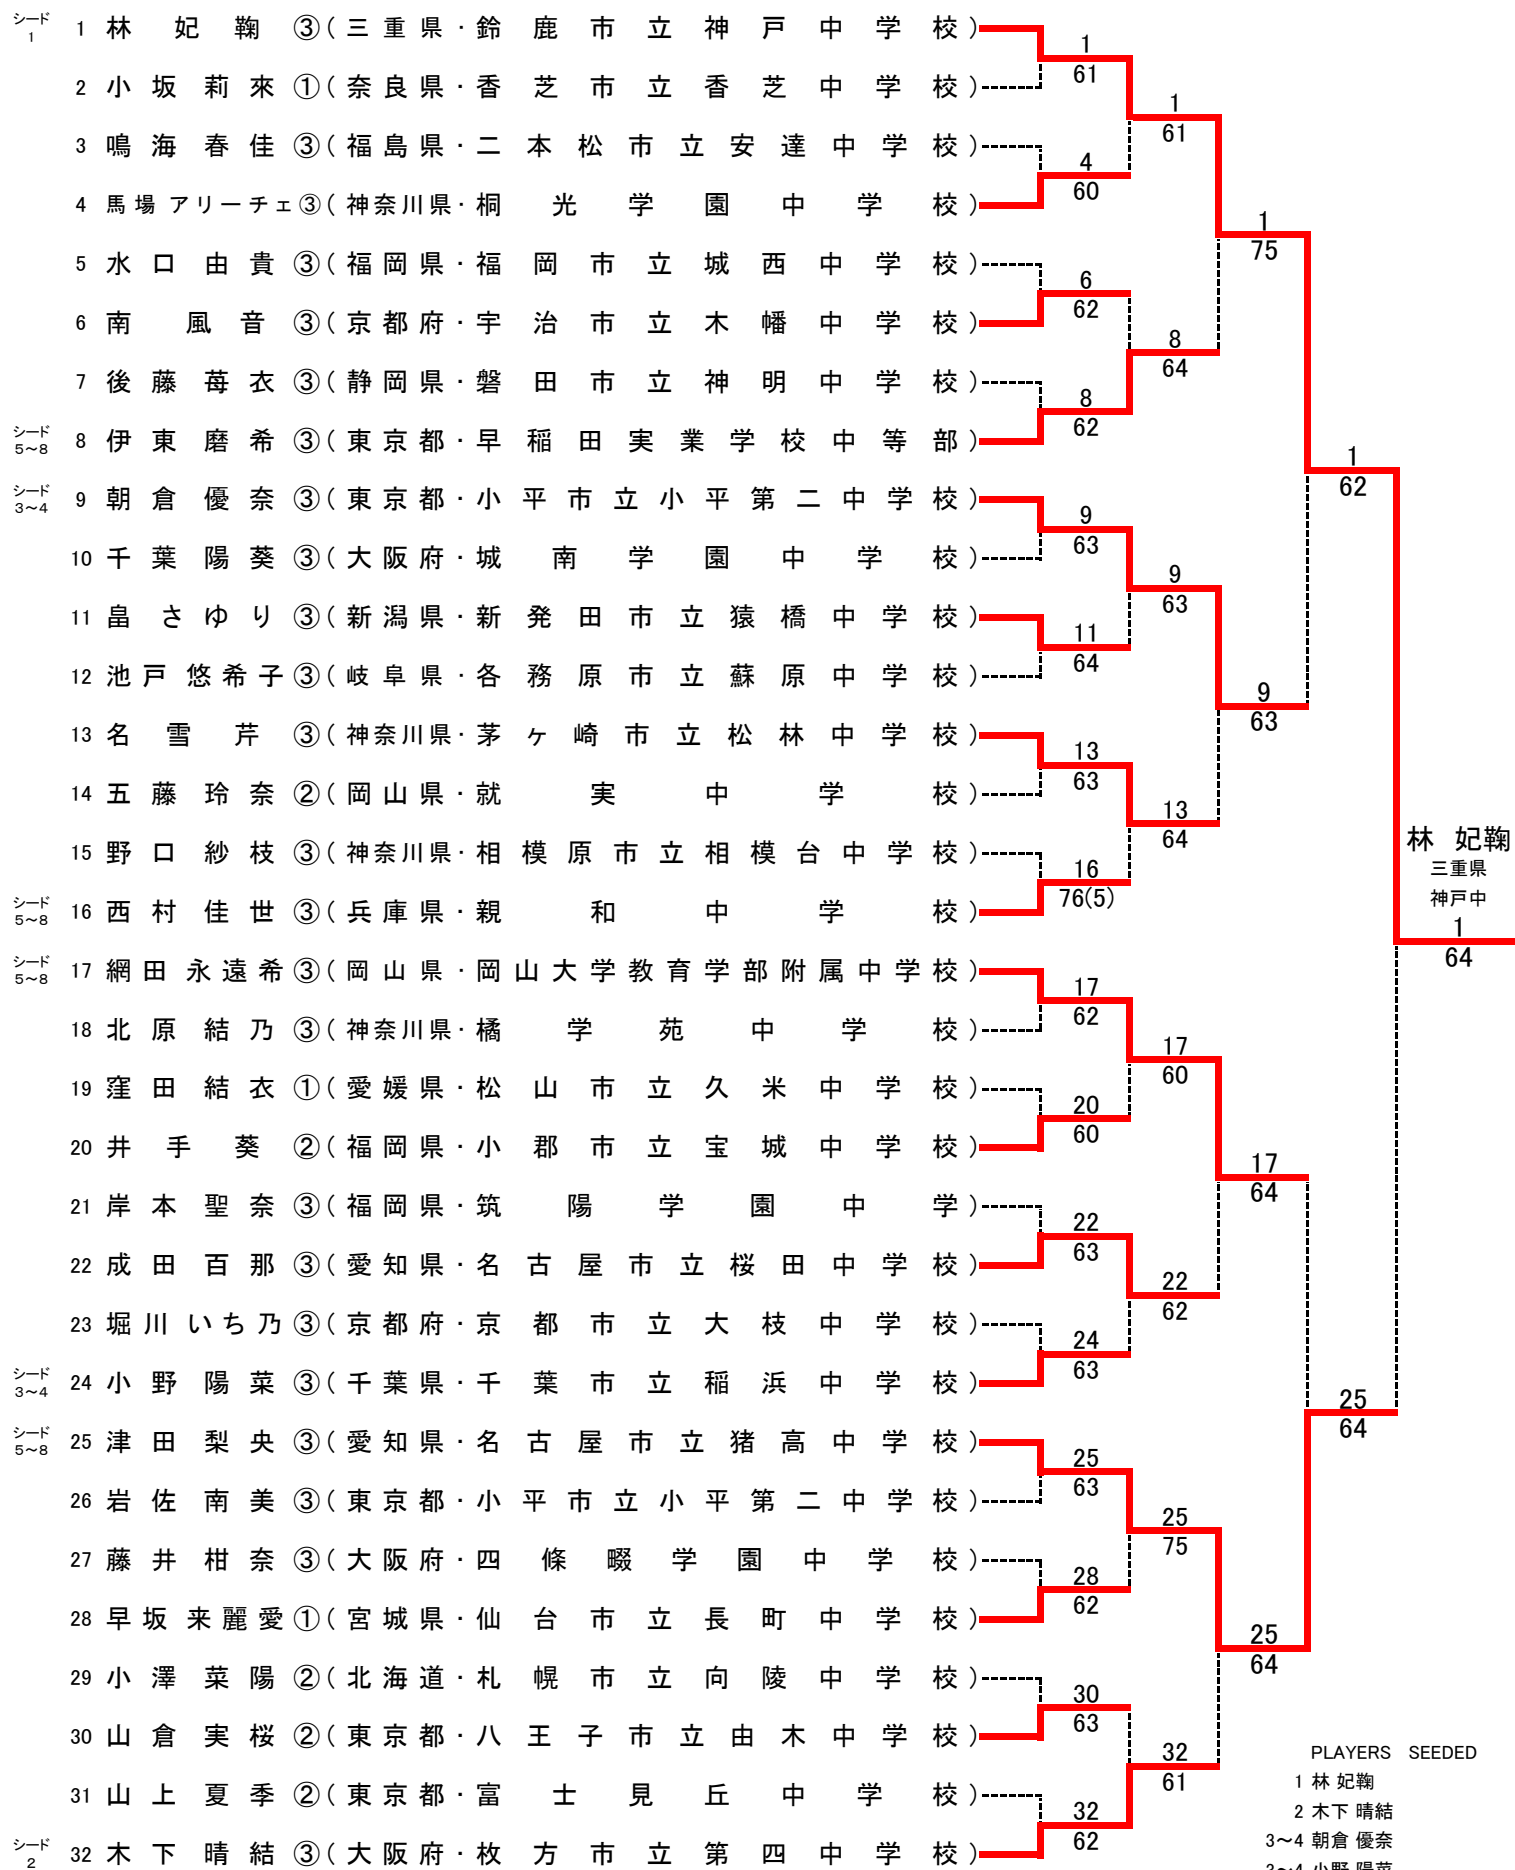

第48回全国中学生テニス選手権大会 女子シングルス

1R 2R 3R QF SF F

林 妃鞠
 三重県
 神戸中
 1
 64

- PLAYERS SEEDED
- 1 林 妃鞠
 - 2 木下 晴結
 - 3~4 朝倉 優奈
 - 3~4 小野 陽菜
 - 5~8 伊東 磨希
 - 5~8 西村 佳世
 - 5~8 網田 永遠希
 - 5~8 津田 梨央

補欠1 黄川田 莉子 ③(東京都・小平市立小平第二中学校)
 補欠2 鈴木 梨愛 ②(宮城県・名取市立第一中学校)