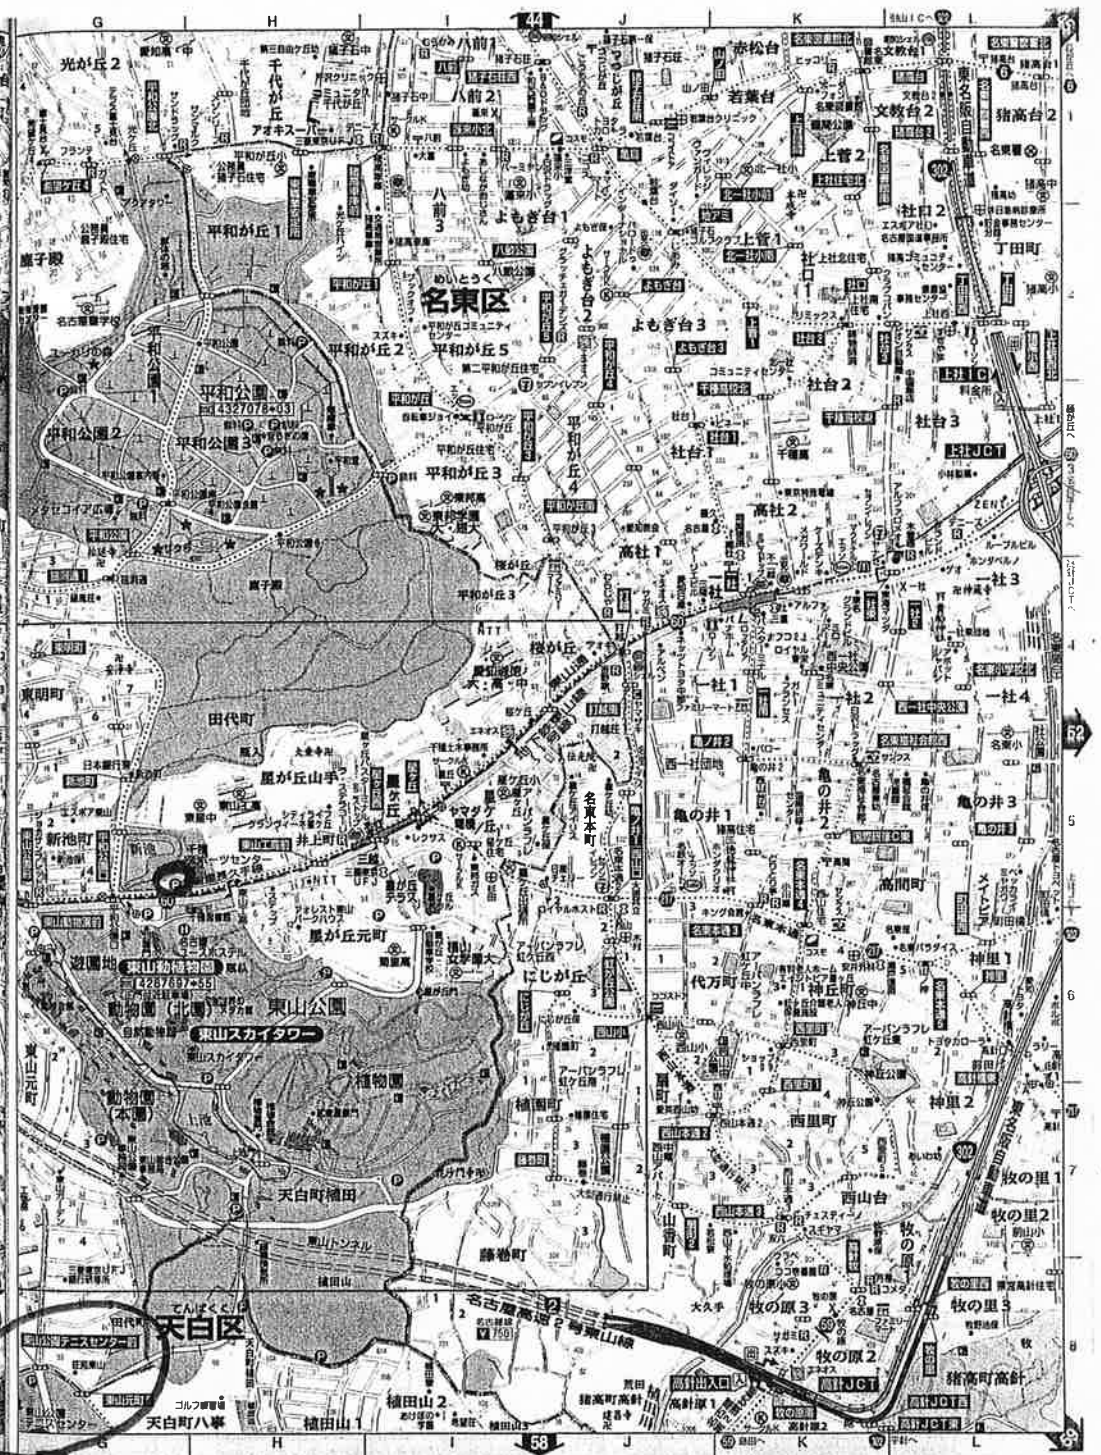

バスを利用される方は、東山公園テニスセンターではなく、東山公園協会の新池駐車場をご利用下さい。東山公園テニスセンターには駐車できませんので、あらかじめご了承ください。

遊園地

リンク 公益財団法人東山公園協会

- HOME
- 遊園地
- ショップ・フード
- 商品紹介
- 総合案内・アクセス
- 東山動物園 サポーター
- ブログ

総合案内と東山動植物園へのアクセス方法のご案内

home > 総合案内・アクセス アクセスマップ