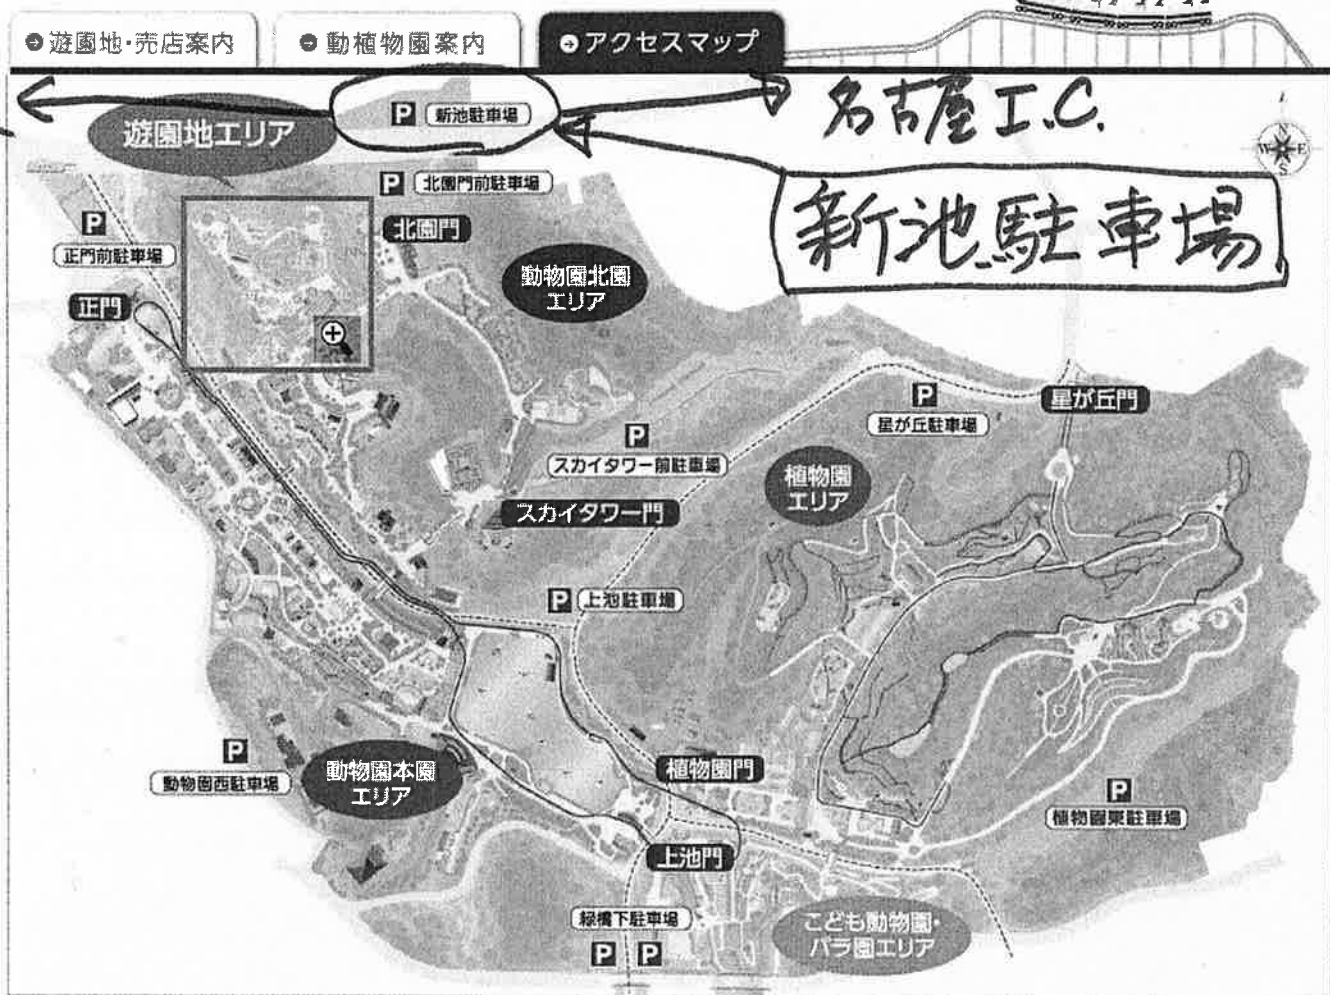

バスを利用される方は、東山公園テニスセンターではなく、東山公園協会の新池駐車場をご利用下さい。東山公園テニスセンターには駐車できませんので、あらかじめご了承ください。

遊園地

リンク 公益財団法人東山公園協会

- HOME
- 遊園地
- ショップ・フード
- 商品紹介
- 総合案内・アクセス
- 東山動物園 サポーター
- ブログ

総合案内と東山動植物園へのアクセス方法のご案内

home > 総合案内・アクセス アクセスマップ

栄 ←

交通案内

東山動植物園 交通案内へ

- HOME
- 遊園地
- ショップ・フード
- 商品紹介
- 総合案内・アクセス
- 東山動物園サポーター
- ブログ

お問い合わせはこちら

アクセス