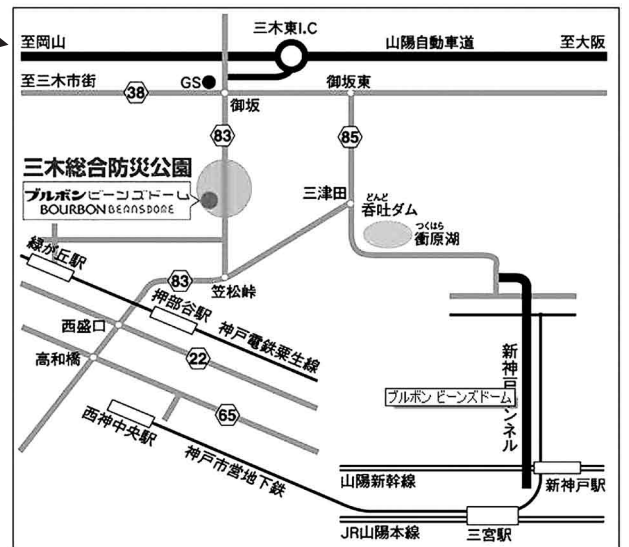

ブルボン ビーンズドーム

交通アクセス

自動車

・山陽自動車道三木東ICより南へ約3km

公共交通機関

- ・神戸電鉄粟生線「緑が丘」駅から神姫ゾーンバス防災公園線「防災公園前」バス停
- ・神戸市営地下鉄 西神・山手線「西神中央」駅からタクシーで25分ぐらい

ブルボン ビーンズドーム パンフレットより

神戸総合運動公園

交通アクセス

公共交通機関

神戸市営地下鉄
西神・山手線「総合運動公園」
駅から徒歩

バス 駐車場

グリーンアリーナ神戸
(開会式)

シャトルバスのりば

神戸総合運動公園 パンフレットより