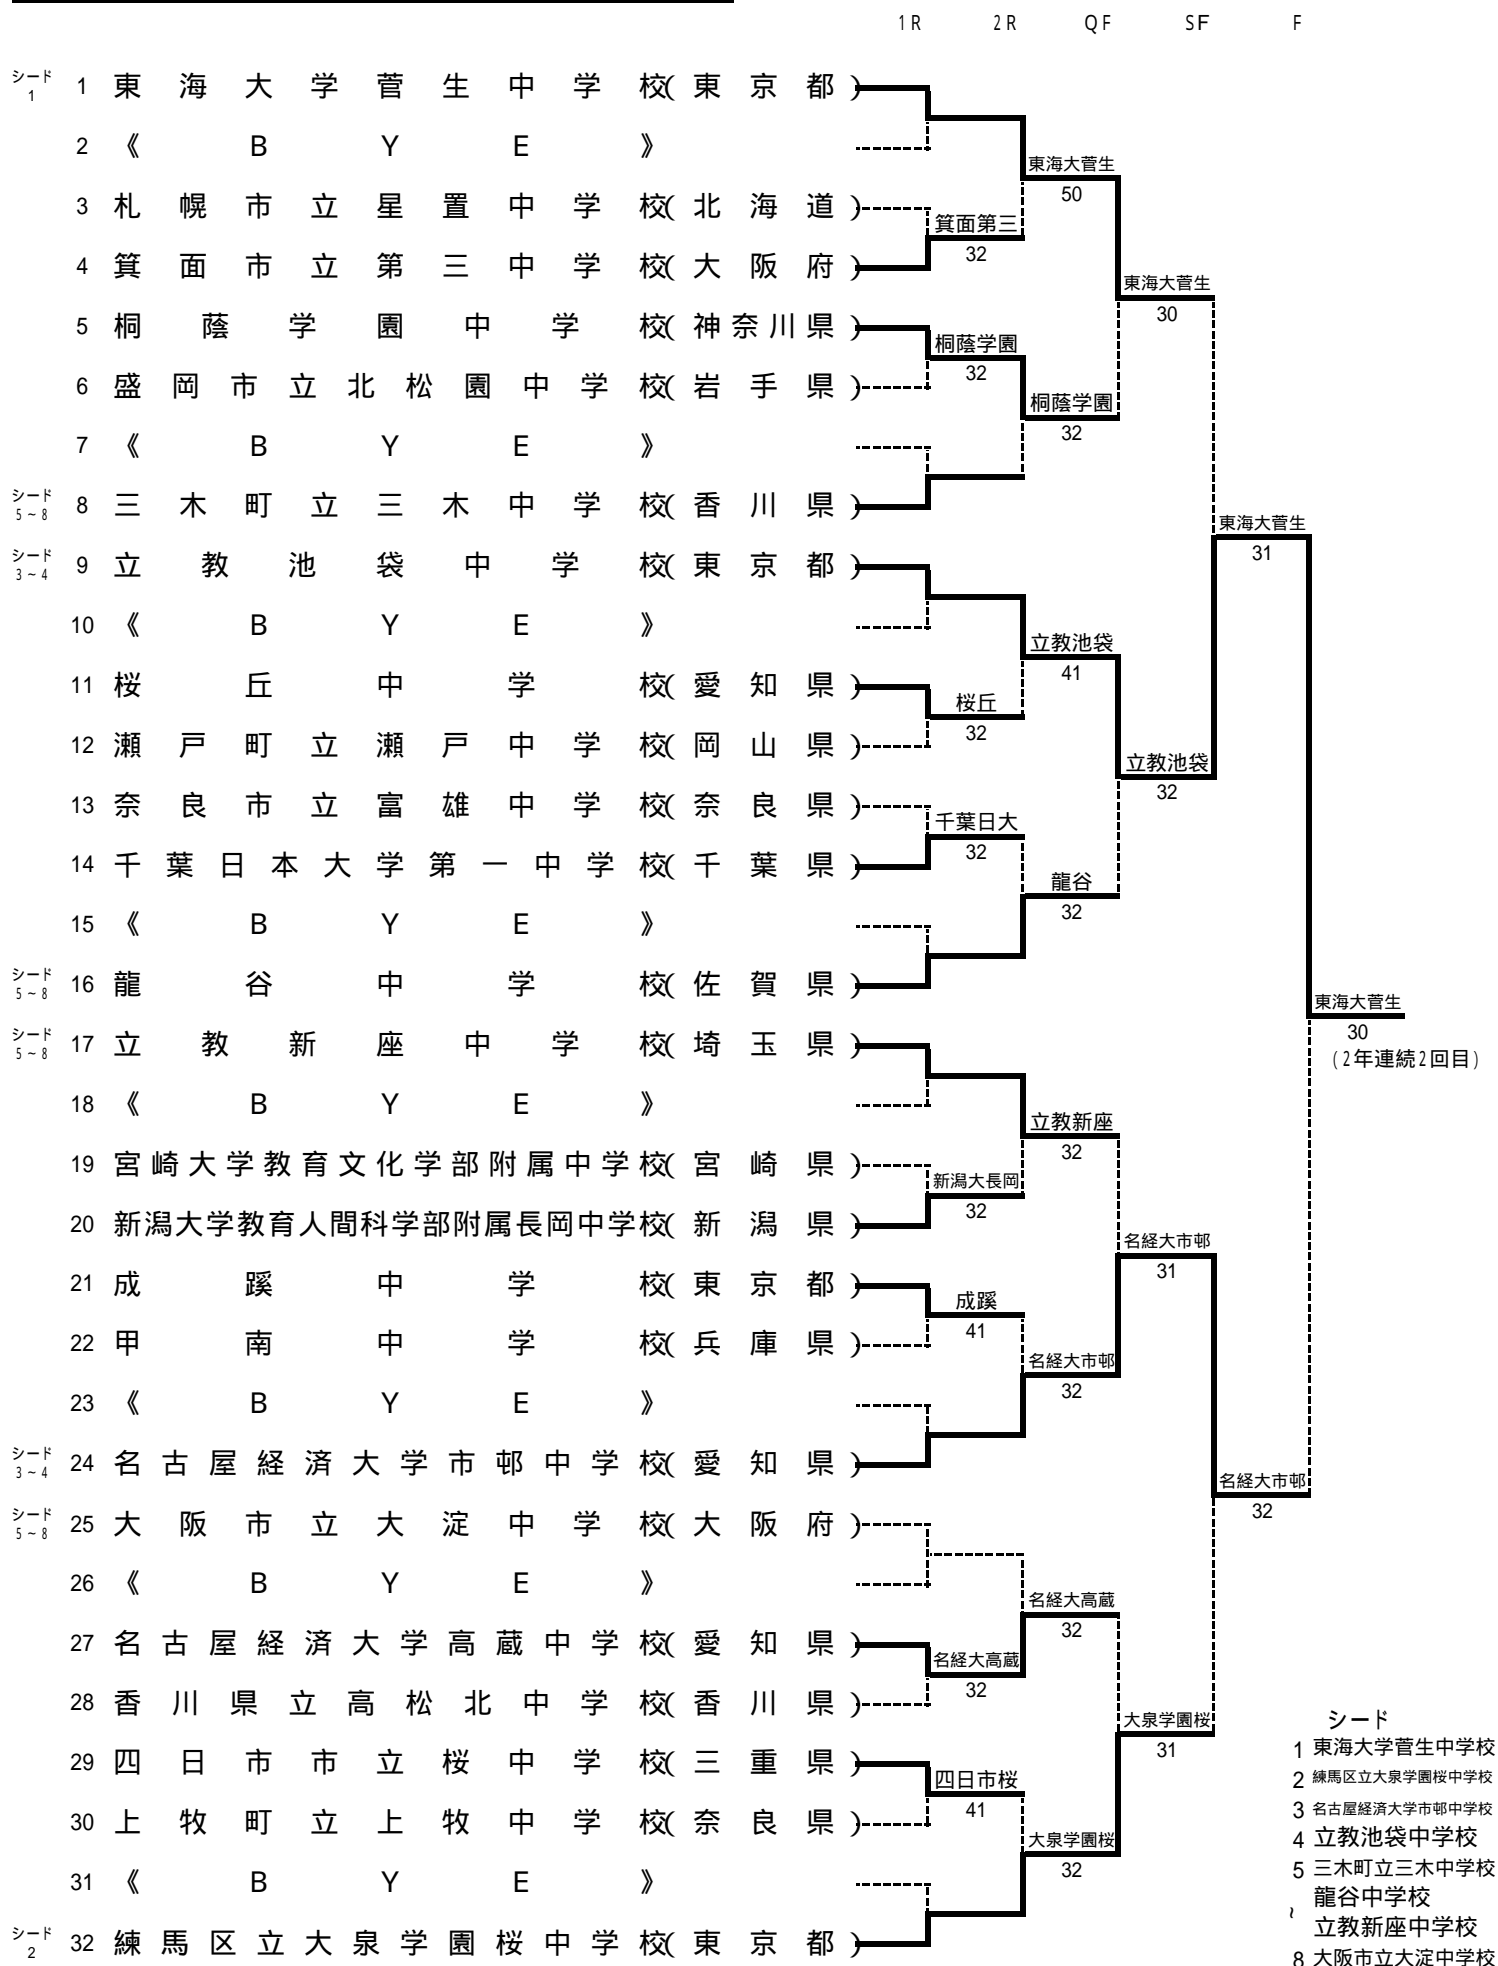

第31回全国中学生テニス選手権大会 男子団体戦

- シード
- 1 東海大学菅生中学校
 - 2 練馬区立大泉学園桜中学校
 - 3 名古屋経済大学市邨中学校
 - 4 立教池袋中学校
 - 5 三木町立三木中学校
 - 6 龍谷中学校
 - 7 立教新座中学校
 - 8 大阪市立大淀中学校