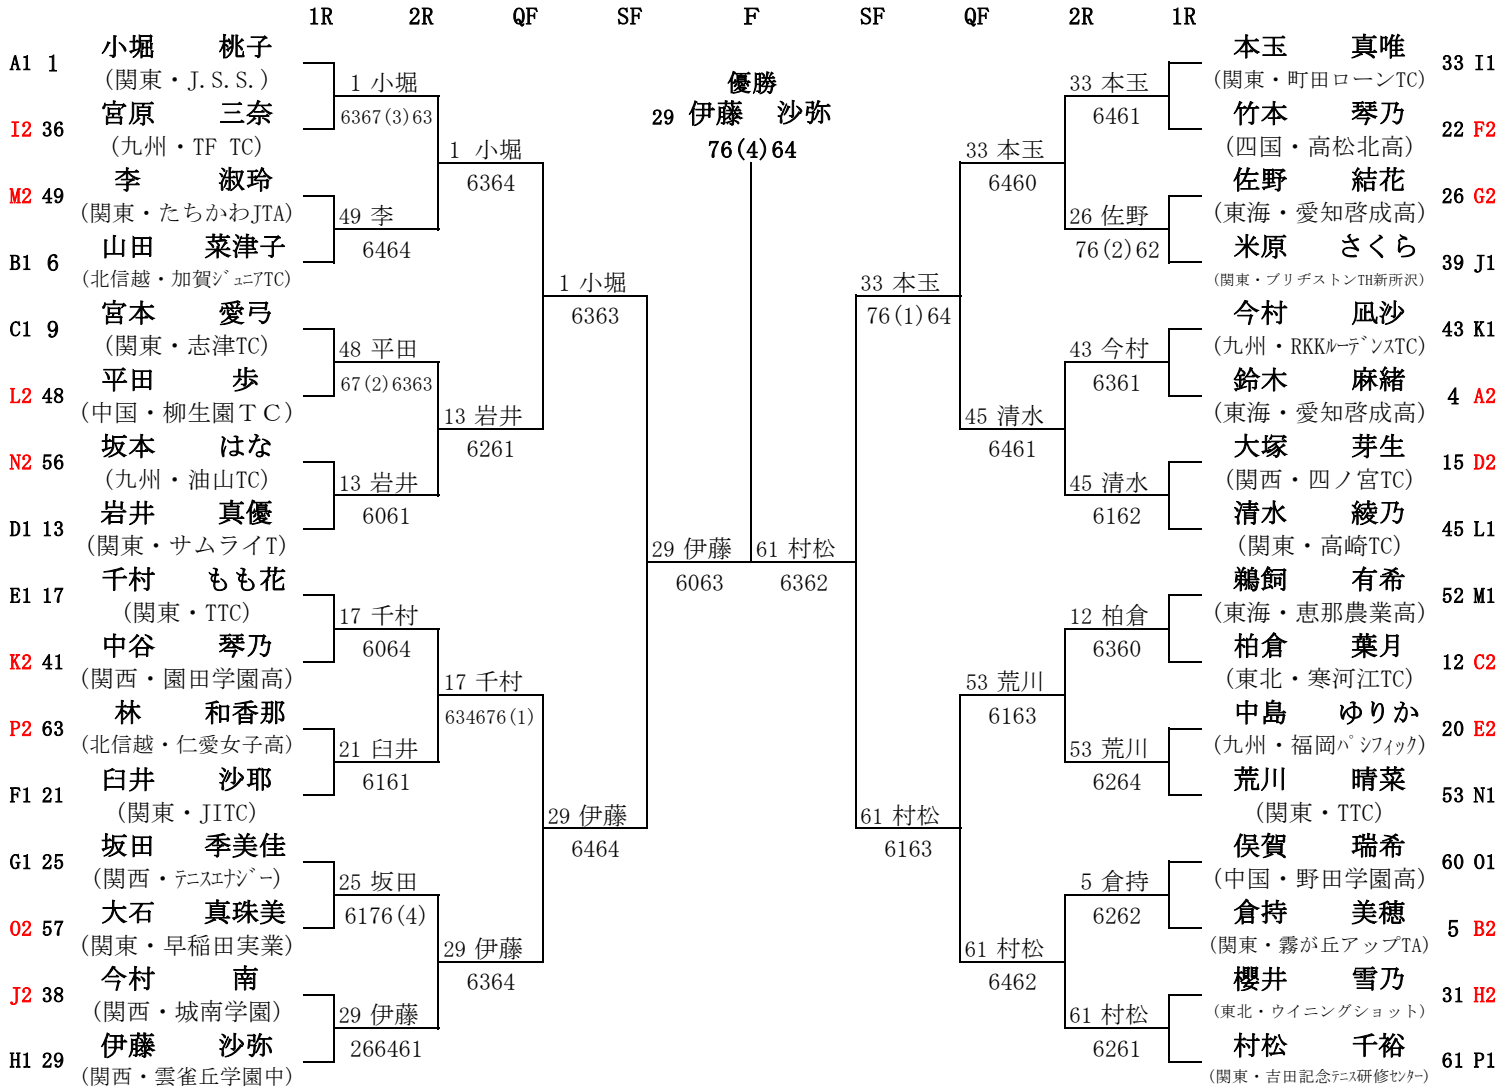

2013 U-15 全国選抜ジュニアテニス選手権大会 (第32回中牟田杯)

於 東平尾博多の森テニス競技場

2013/10/31~11/4

女子シングルス

3~4位決定戦

5~6位決定戦

7~8位決定戦

2013 U-15 全国選抜ジュニアテニス選手権大会 (第32回中牟田杯)

於 東平尾博多の森テニス競技場

2013/10/31~11/4

女子シングルス コンソレーション

* コンソレーションは、8ゲームプロセットで行います。