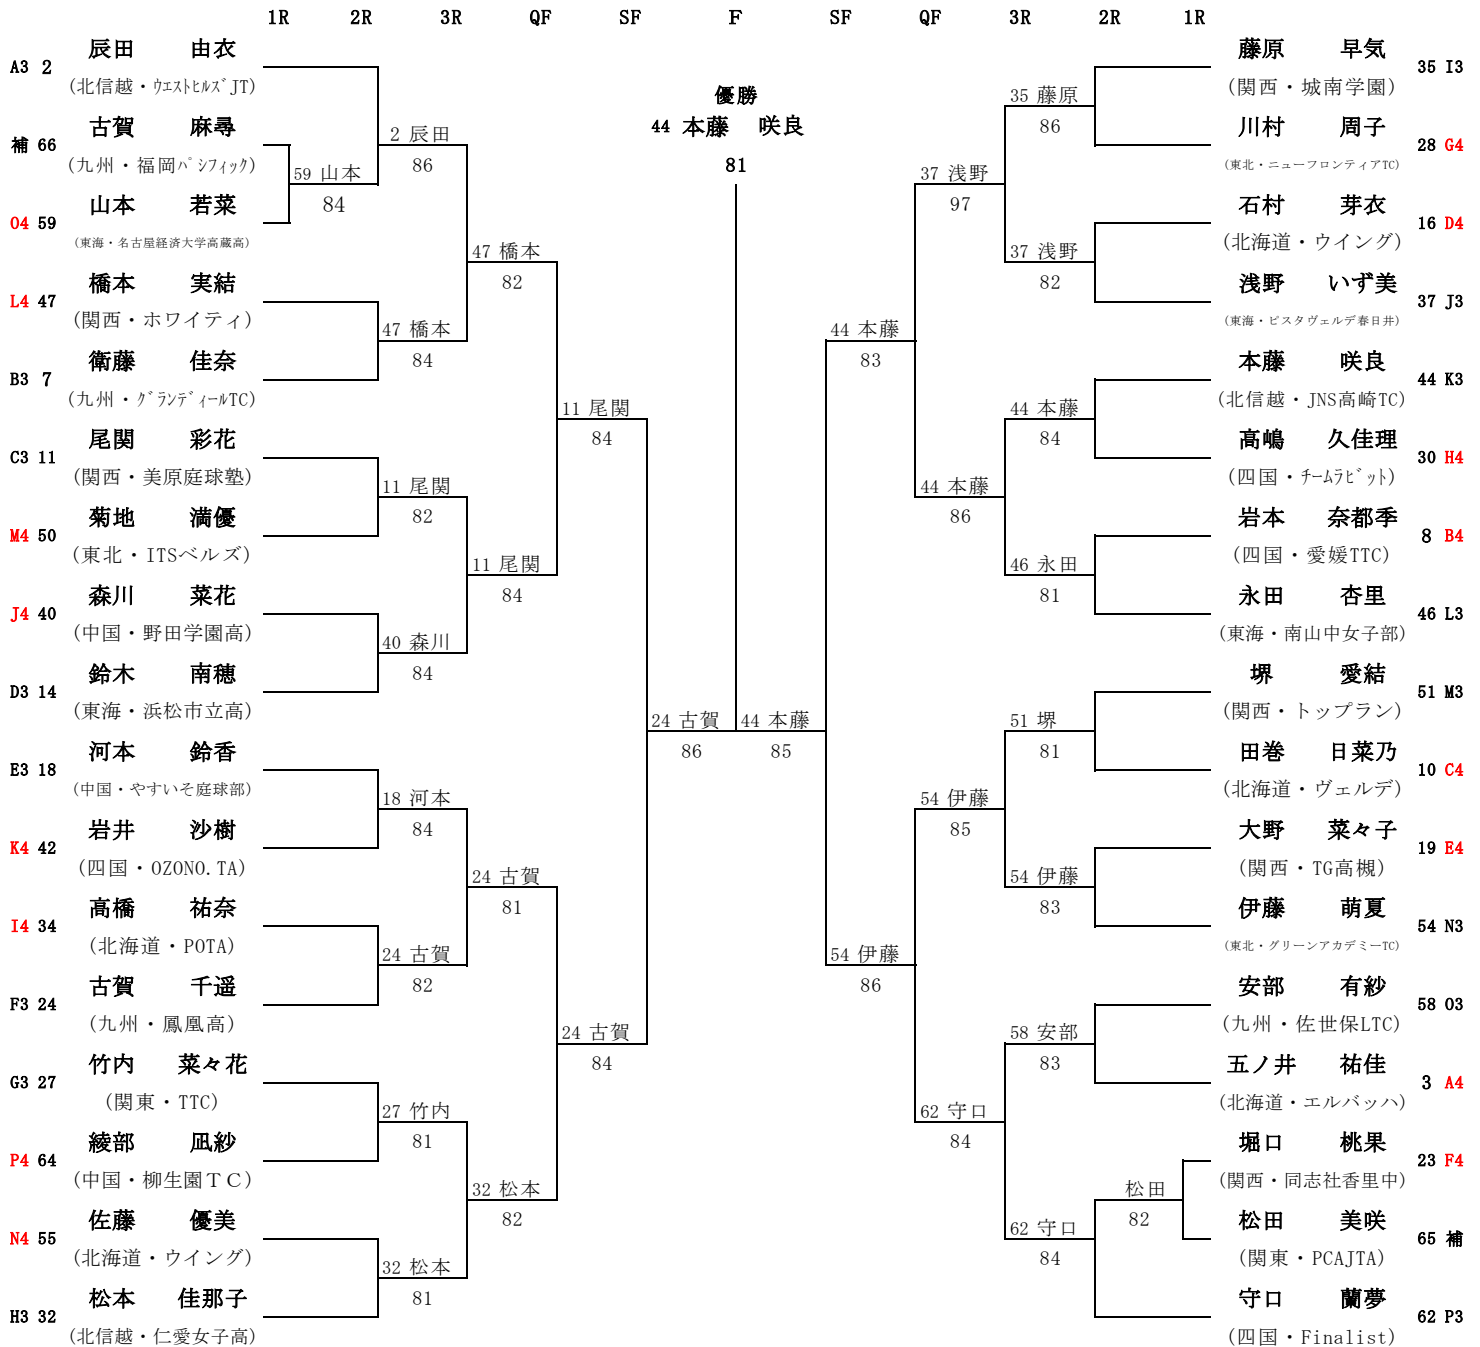

2013 U-15 全国選抜ジュニアテニス選手権大会 (第32回中牟田杯)

於 東平尾博多の森テニス競技場

2013/10/31~11/4

女子シングルス

3~4位決定戦

5~6位決定戦

7~8位決定戦

2013 U-15 全国選抜ジュニアテニス選手権大会 (第32回中牟田杯)

於 東平尾博多の森テニス競技場

2013/10/31~11/4

女子シングルス コンソレーション

* コンソレーションは、8ゲームプロセットで行います。