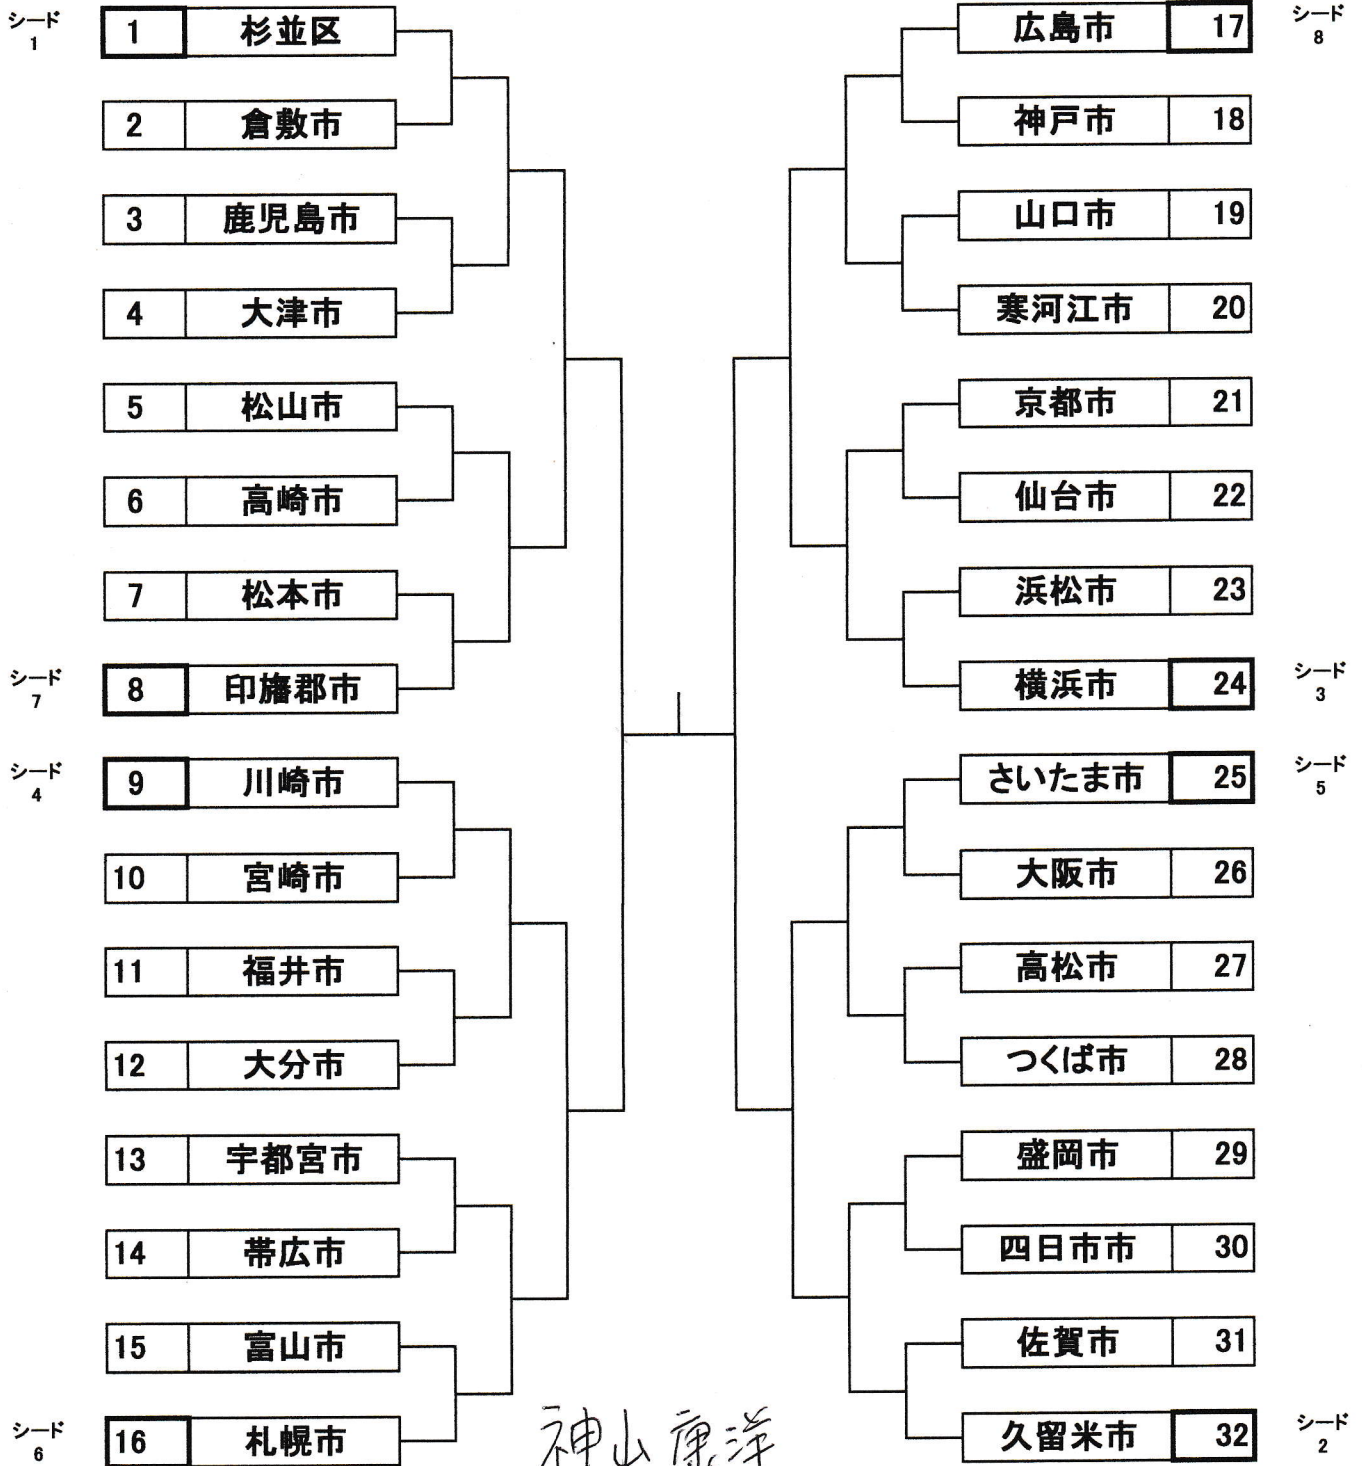

◆競技組合せ(本戦)

会場 ひなた宮崎県総合運動公園 ひなた TENNIS PARK MIYAZAKI

ドローNo

ドローNo

組 合 せ

7/17 7/18 7/19 7/18 7/17
1R 2R 3R SF F SF 3R 2R 1R

- シード順位
- ① 杉並区
 - ② 久留米市
 - ③ 横浜市
 - ④ 川崎市
 - ⑤ さいたま市
 - ⑥ 札幌市
 - ⑦ 印旛郡市
 - ⑧ 広島市