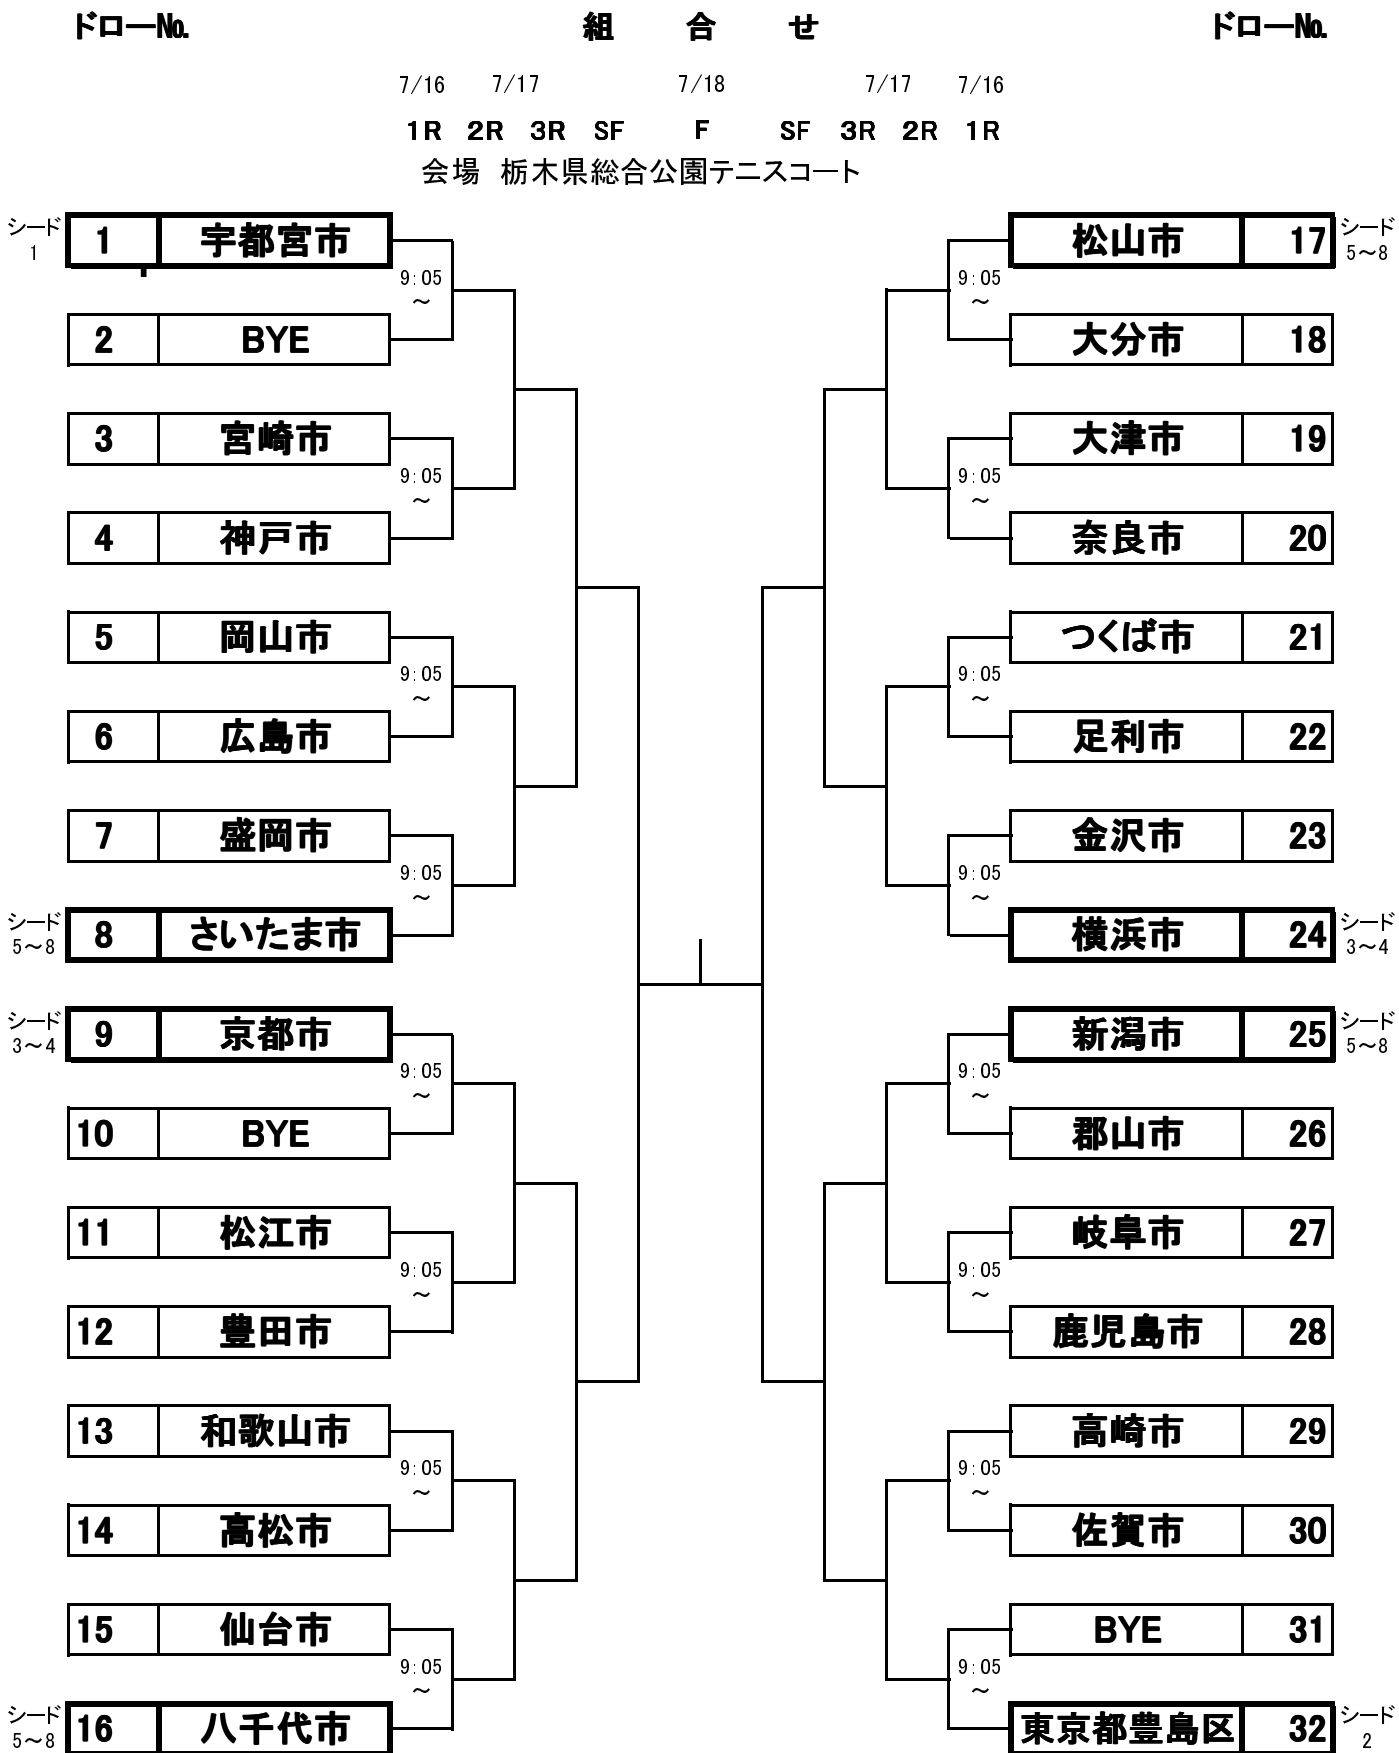

◆競技組合せ(本戦)

- シード順位 ① 宇都宮市 ② 東京都豊島区 ③ 京都市 ④ 横浜市  
 ⑤ さいたま市 ⑥ 松山市 ⑦ 八千代市 ⑧ 新潟市

国体委員長 松本康夫