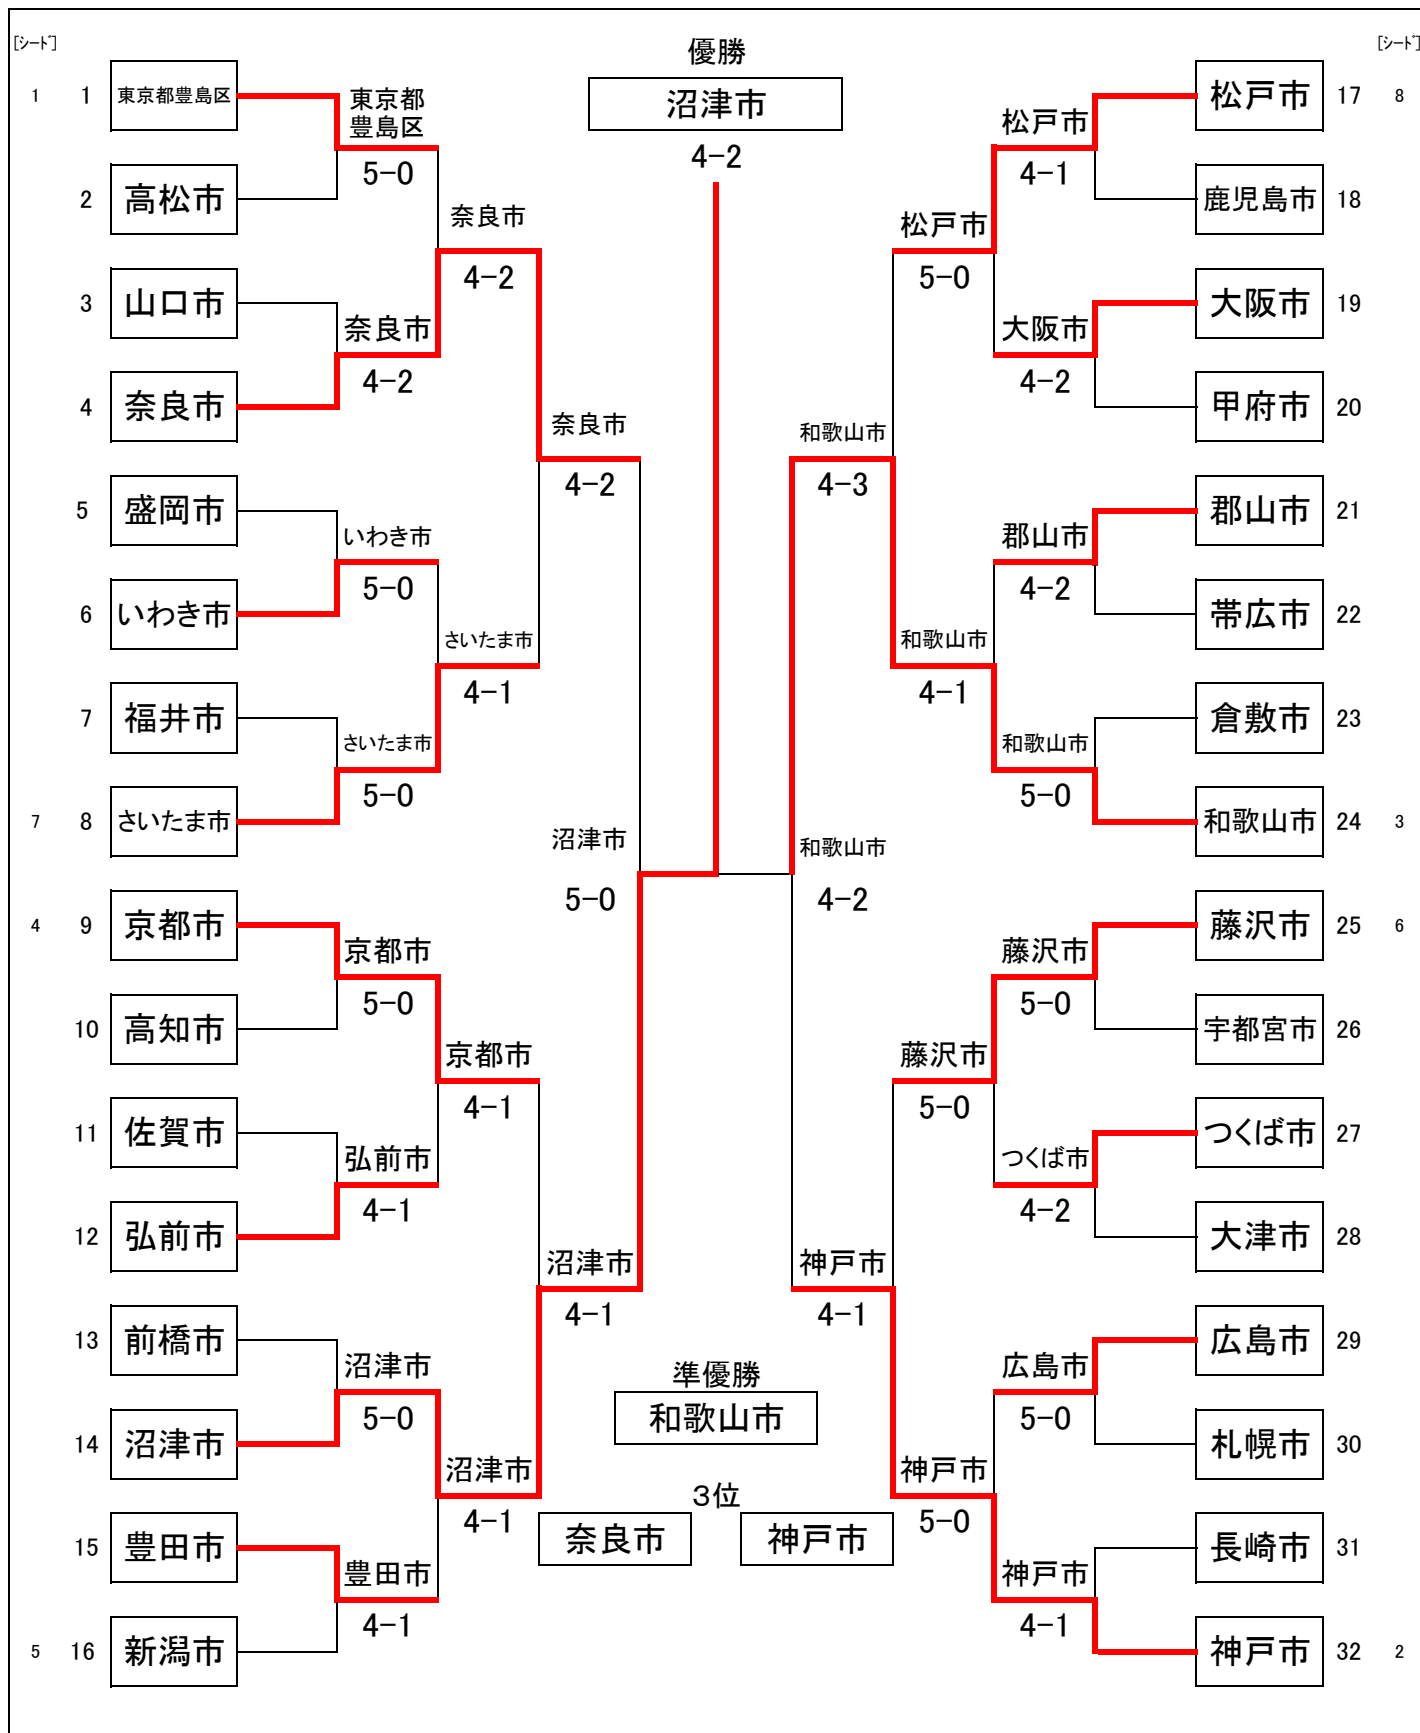

# 第38回 全日本都市対抗テニス大会

(紀の国わかやま国体2015 テニス競技リハーサル大会)

(本戦)

シード順位 [1]東京都豊島区 [2]神戸市 [3]和歌山市 [4]京都市 [5]新潟市 [6]藤沢市 [7]さいたま市 [8]松戸市