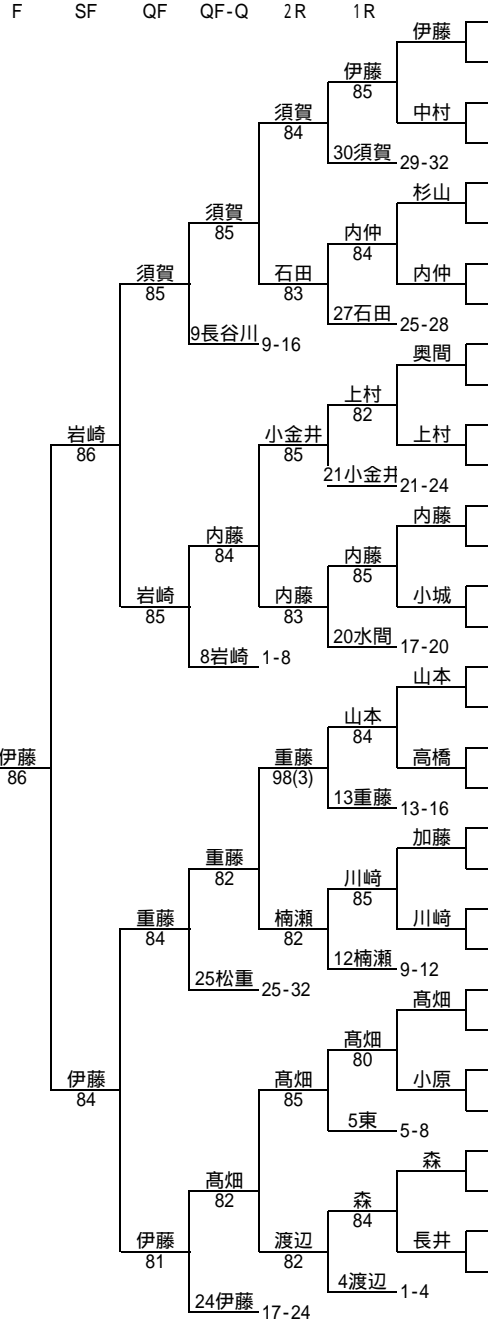

2003 DUNLOP CUP 全国選抜ジュニアテニス選手権大会

14才以下 女子シングルス 組合せ

(FEED IN CONSOLATION)

F SF QF QF-Q 2R 1R

Round	Player	Score	Opponent	Score
1R	1 加藤 茉弥 (東北・青森山田中)	6061	加藤 綾香 (中国・アキラITC)	6062
1R	2 伊藤 綾香 (中国・アキラITC)	6163	中村 恭子 (北信越・池多TC)	6163
1R	3 中村 恭子 (北信越・池多TC)	6363	渡辺 沙織 (関東・荏原SSC)	6363
1R	4 渡辺 沙織 (関東・荏原SSC)	6462	東 由貴 (東海・パピートC)	6462
1R	5 東 由貴 (東海・パピートC)	6264	杉山 有紀 (北海道・スイング89)	6264
1R	6 杉山 有紀 (北海道・スイング89)	6462	内仲 葵 (関西・園田学園中)	6462
1R	7 内仲 葵 (関西・園田学園中)	6063	岩崎 舞 (北信越・Let's Play J.T.T.)	6063
1R	8 岩崎 舞 (北信越・Let's Play J.T.T.)	6063	長谷川 梨紗 (九州・熊本長嶺TC)	6063
1R	9 長谷川 梨紗 (九州・熊本長嶺TC)	6163	奥間 安祐美 (関東・志津TC)	6163
1R	10 奥間 安祐美 (関東・志津TC)	6163	上村 千都 (関西・WATS)	6163
1R	11 上村 千都 (関西・WATS)	76(3)64	楠瀬 優樹 (中国・サニートS)	76(3)64
1R	12 楠瀬 優樹 (中国・サニートS)	6060	重藤 真知子 (九州・筑陽学園中)	6060
1R	13 重藤 真知子 (九州・筑陽学園中)	6060	内藤 陽子 (関東・武蔵野ドームTS)	6060
1R	14 内藤 陽子 (関東・武蔵野ドームTS)	6060	小城 千菜美 (九州・HIRO Jr)	6060
1R	15 小城 千菜美 (九州・HIRO Jr)	6363	長谷川 晃子 (関西・大阪TA)	6363
1R	16 長谷川 晃子 (関西・大阪TA)	6163	小田 彩織 (中国・五日市TC)	6163
1R	17 小田 彩織 (中国・五日市TC)	6163	山本 愛 (関西・テニスラボ)	6163
1R	18 山本 愛 (関西・テニスラボ)	6163	高橋 志奈 (東北・青葉台TC)	6163
1R	19 高橋 志奈 (東北・青葉台TC)	6163	水間 晴子 (北信越・高岡RTC)	6163
1R	20 水間 晴子 (北信越・高岡RTC)	6260	小金井 理恵 (関東・荏原SSC)	6260
1R	21 小金井 理恵 (関東・荏原SSC)	6162	加藤 里奈 (北海道・ウェストコーストRC)	6162
1R	22 加藤 里奈 (北海道・ウェストコーストRC)	6162	川崎 好美 (関西・REX)	6162
1R	23 川崎 好美 (関西・REX)	6175	伊藤 絵美子 (東海・ミナミTC)	6175
1R	24 伊藤 絵美子 (東海・ミナミTC)	166364	松重 貴子 (関東・宇都宮セントラルTC)	166364
1R	25 松重 貴子 (関東・宇都宮セントラルTC)	6161	高畑 寿弥 (東海・ニューウィンブルドンTC)	6161
1R	26 高畑 寿弥 (東海・ニューウィンブルドンTC)	6161	石田 佳菜子 (東海・佐鳴台LTC)	6161
1R	27 石田 佳菜子 (東海・佐鳴台LTC)	6162	小原 由愛 (東北・モリオカロイヤルTC)	6162
1R	28 小原 由愛 (東北・モリオカロイヤルTC)	6162	森 瀬里菜 (四国・一宮TC)	6162
1R	29 森 瀬里菜 (四国・一宮TC)	6363	須賀 悠 (九州・スガTC)	6363
1R	30 須賀 悠 (九州・スガTC)	6463	長井 麻里奈 (四国・屋島TC)	6463
1R	31 長井 麻里奈 (四国・屋島TC)	6463	森田 あゆみ (関東・高崎TC)	6463
1R	32 森田 あゆみ (関東・高崎TC)			