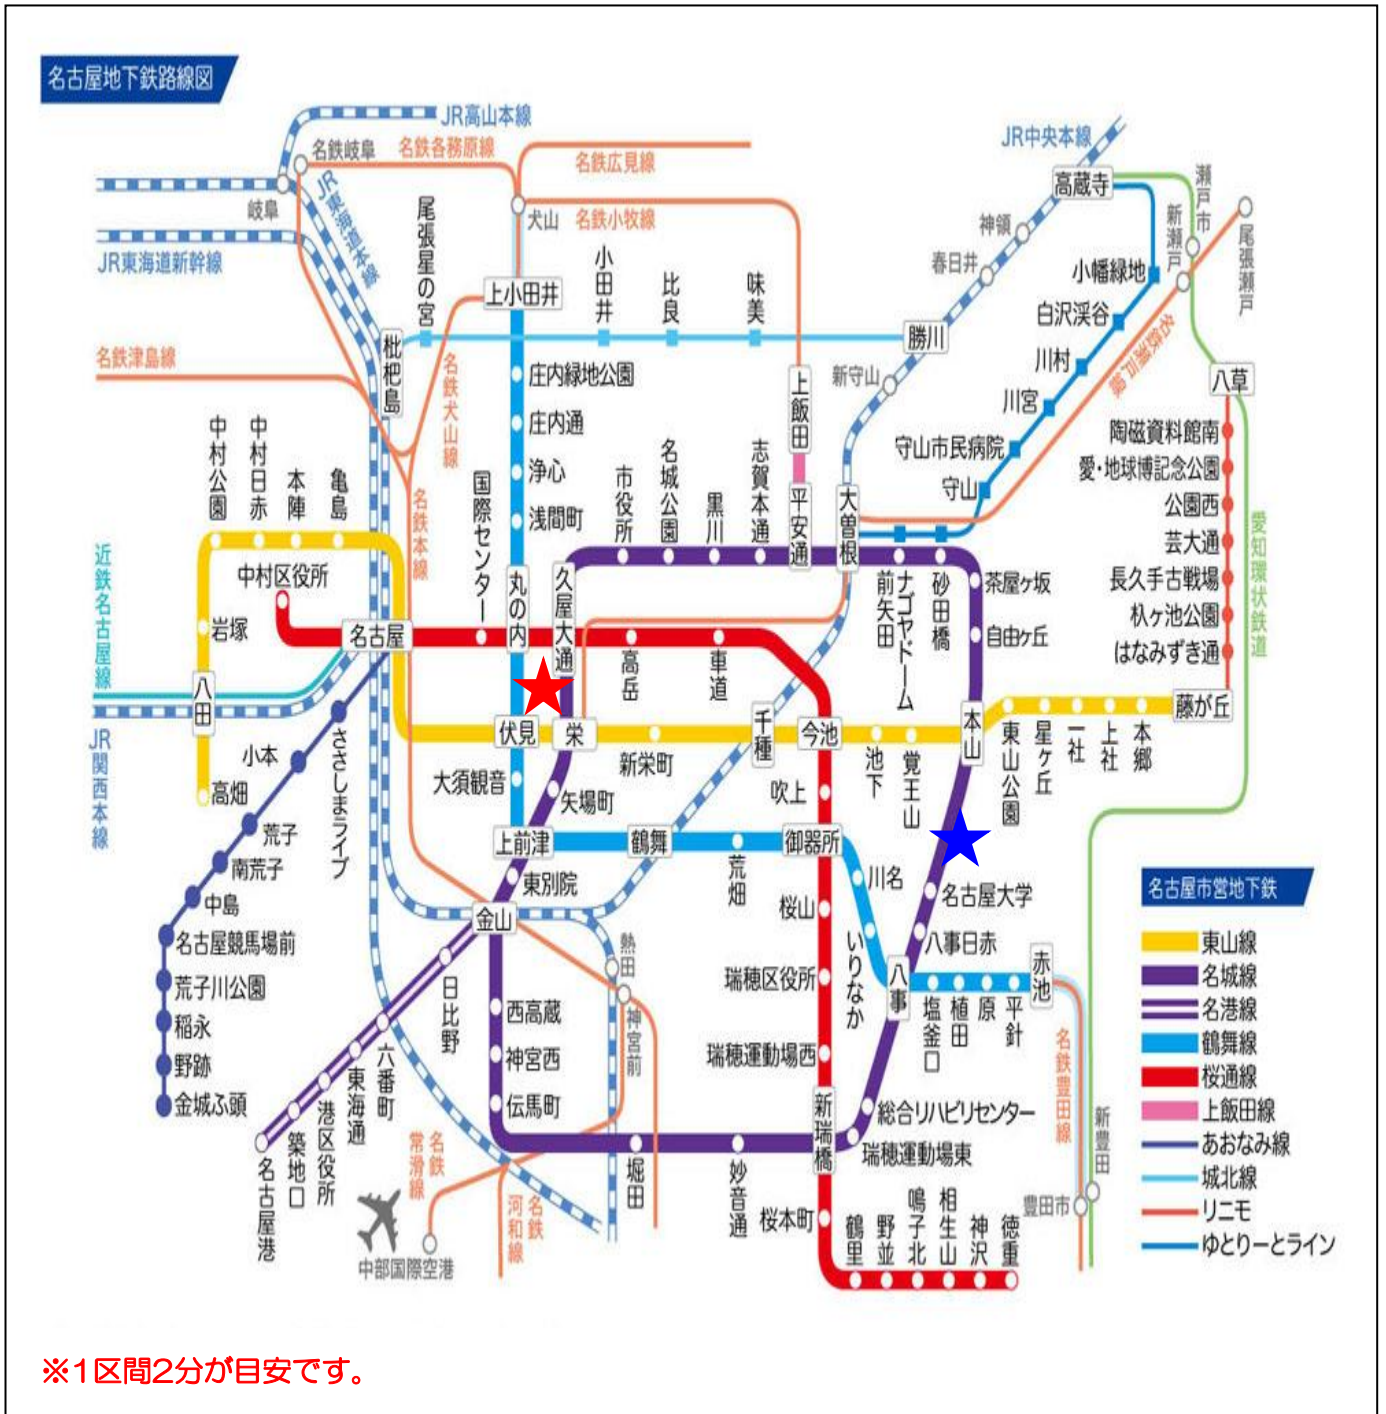

名古屋市内鉄道路線図

※地下鉄は1区間約2分が目安です。

■オフィシャルホテル

★ **名古屋栄東急REIホテル** 名古屋市中区栄3-1-8
地下鉄東山線・名城線「栄」駅より徒歩8分

■試合会場

★ **名古屋市東山公園テニスセンター**

地下鉄名城線「八事日赤」駅より徒歩約10分、「本山」駅③番出口よりタクシーで約10分

■JR(名古屋駅)桜通口から車で8分
■地下鉄(栄駅)3番出口から徒歩8分 / 【伏見駅】4番出口から徒歩8分
■中部国際空港から車で1時間