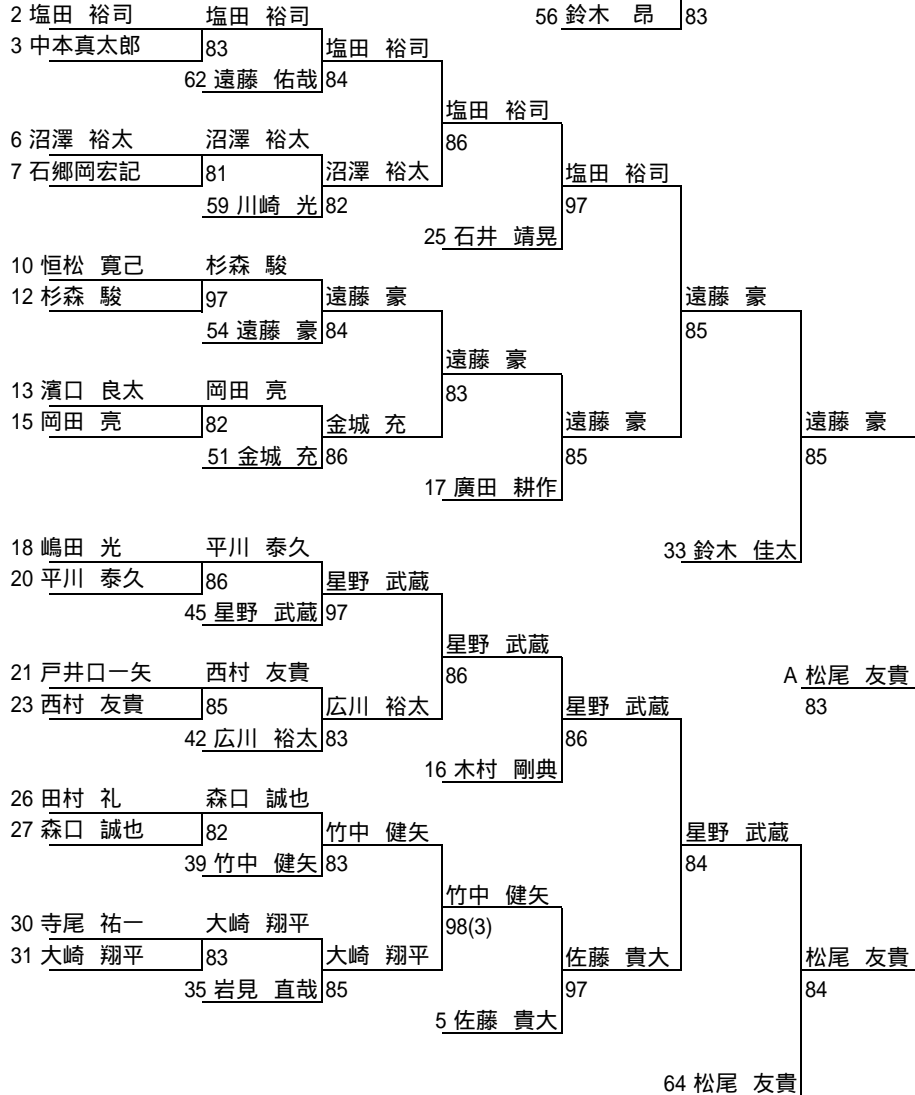

# トヨタジュニアテニストーナメント2006 男子FEED-IN コンソレーション(2)

期間: 4月12日(水) ~ 4月15日(土)

会場: 名古屋市東山公園テニスセンター / 名古屋市瑞穂運動場テニスコート

期間: 4月12日(水) ~ 4月15日(土)

会場: 名古屋市東山公園テニスセンター / 名古屋市瑞穂運動場テニスコート

トーナメント 選手名

トーナメント 選手名

5,6位決定戦

C 松尾 友貴

鈴木 昂

D 鈴木 昂 本戦の結果により