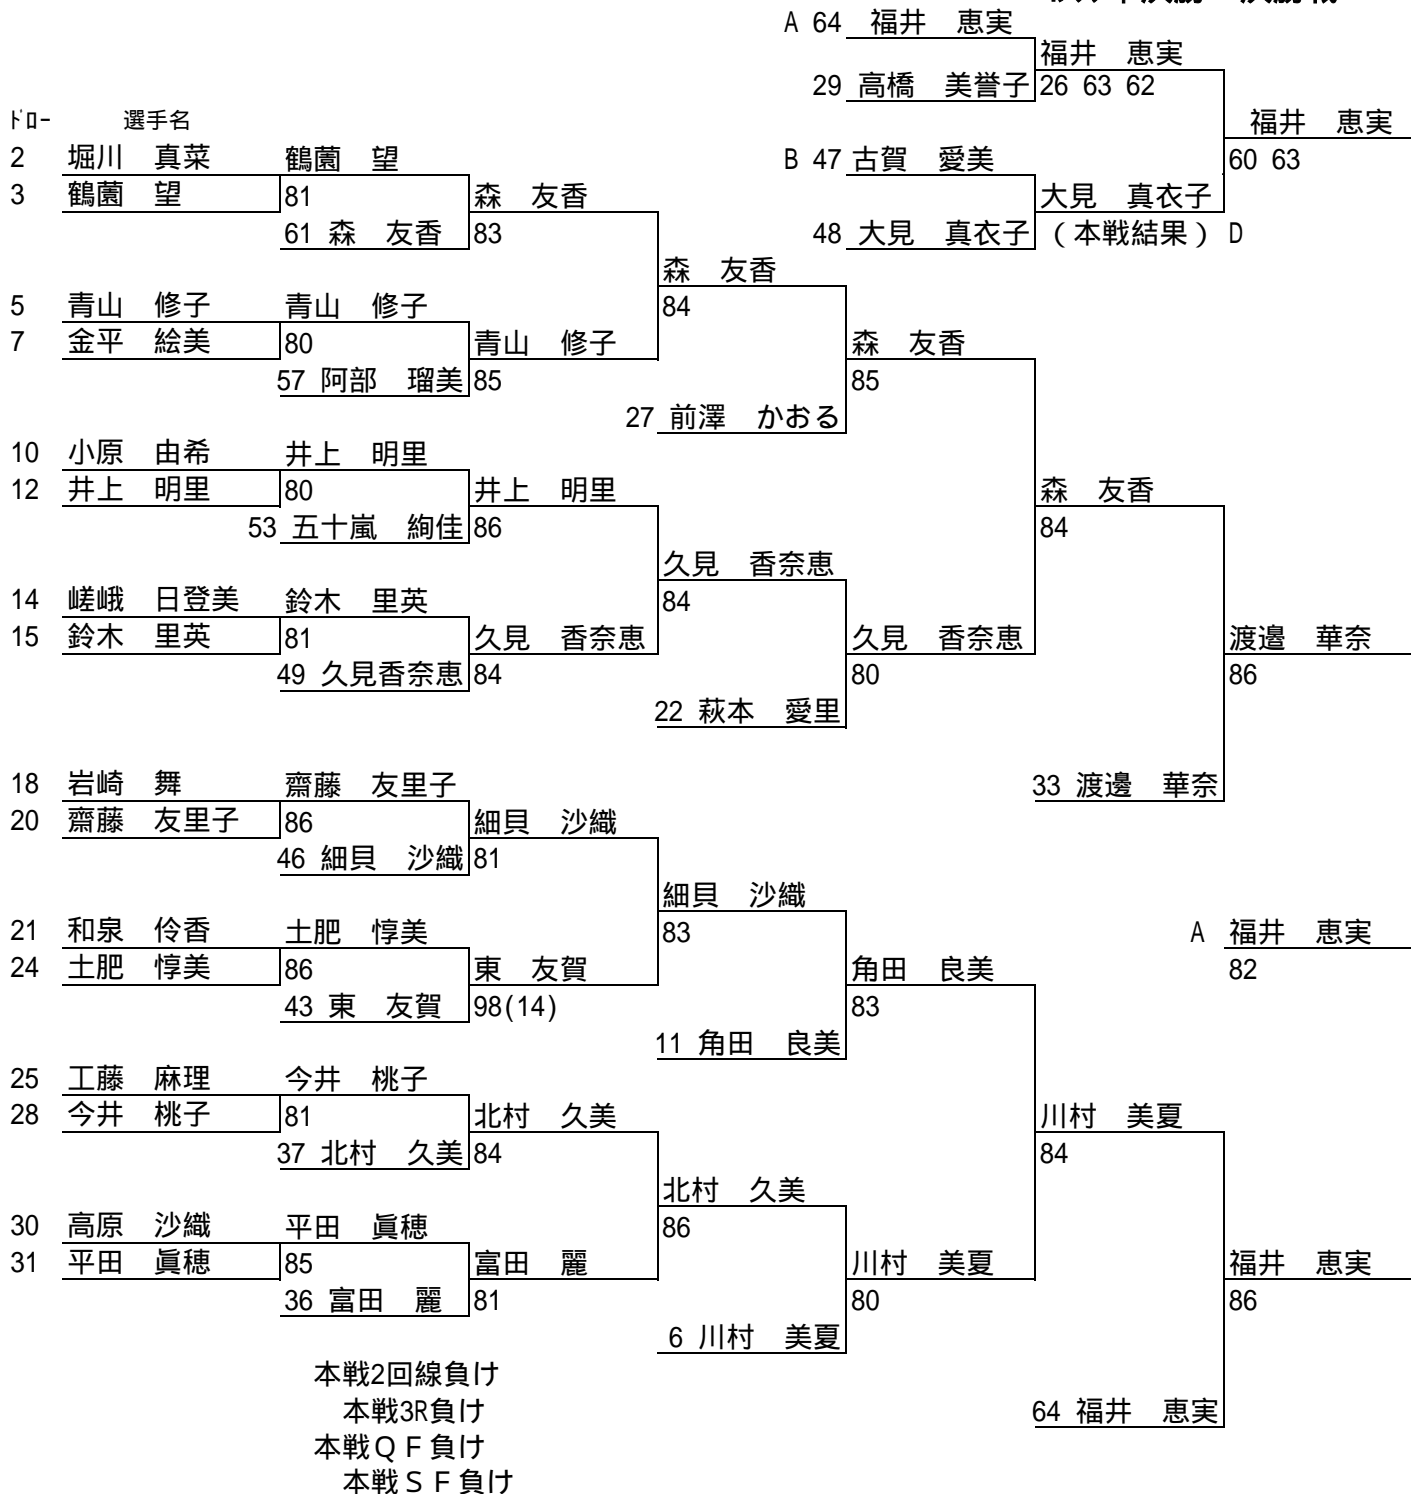

トヨタジュニアテニストーナメント2002 *JTA*

女子 FEED-IN コンソレーション(1)

大会期間：4月3日(水)～6日(土)

会場：名古屋市東山公園テニスセンター / 名古屋市瑞穂運動場テニスコート

コンソレーション・決勝戦

本戦2回線負け
 本戦3R負け
 本戦Q F負け
 本戦S F負け

トヨタジュニアテニストーナメント2002 *JTA*

女子 FEED-IN コンソレーション(2)

大会期間: 4月3日(水) - 6日(土)

会場: 名古屋市東山公園テニスセンター / 名古屋市瑞穂運動場テニスコート

5・6位 決定戦