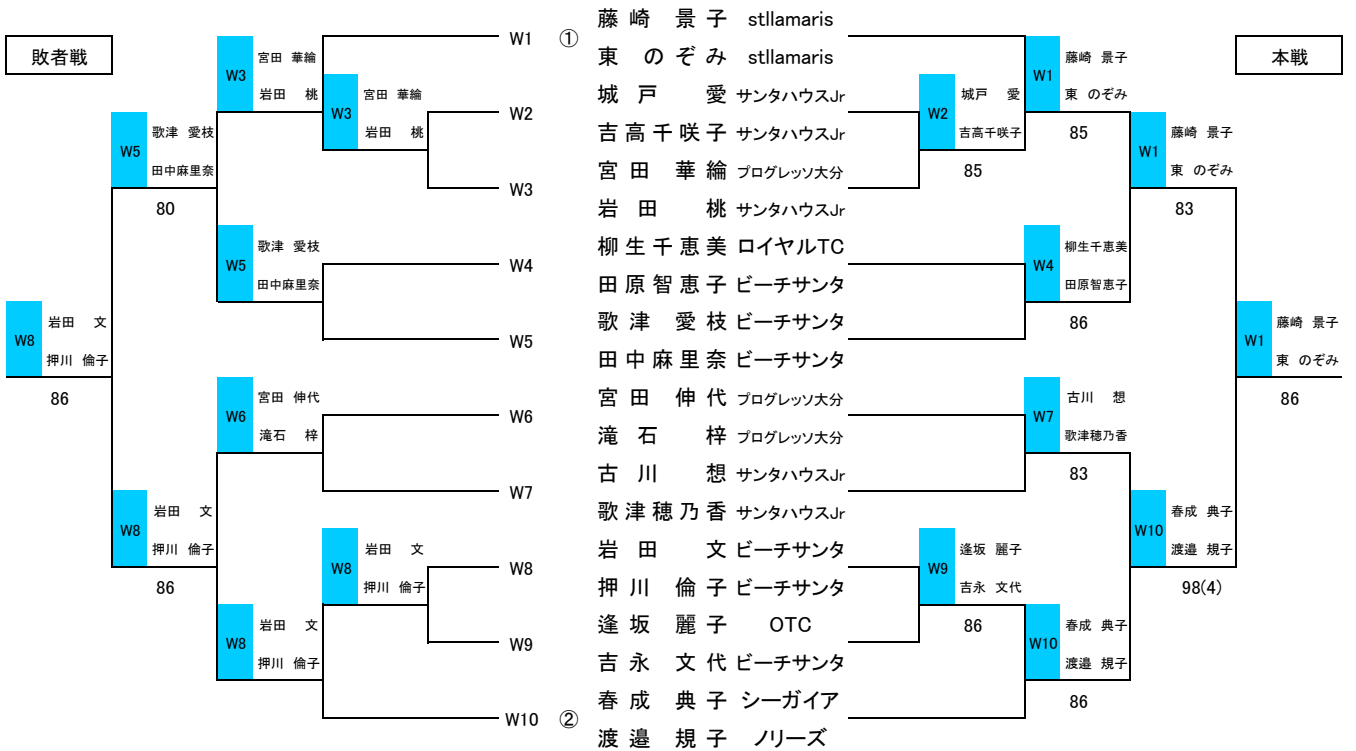

Sumie Beach Tennis Tournament 2015

すみえビーチテニストーナメント2015組合せ

F	SF	1R	NO	シード	女子ダブルス	1R	2R	QF	SF	F
---	----	----	----	-----	--------	----	----	----	----	---

3位決定戦