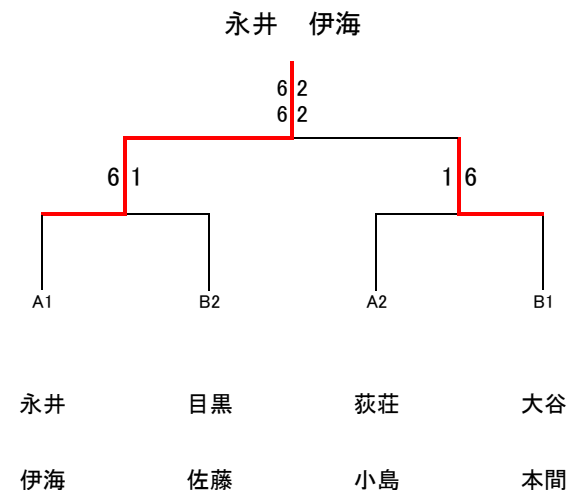

女子Aリーグ

		1	2	3	勝敗表		順位
1	永井 ゆえ	\	○	○	2勝	0敗	1位
	伊海 愛		6-0	6-0			
2	荻荘 麻美		×	○	1勝	1敗	2位
	小島 昌子		0-6	6-3			
3	古川 咲友里		×	×	0勝	2敗	3位
	大嶋 麻央		0-6	3-6			

決勝トーナメント

女子Bリーグ

		1	2	3	勝敗表		順位
1	大谷 晶子	\	○	○	2勝	0敗	1位
	本間 江梨		6-2	6-0			
2	目黒 幸子		×	○	1勝	1敗	2位
	佐藤 納千子		2-6	6-4			
3	堅田 友里恵		×	×	0勝	2敗	位
	福田 彩夏		0-6	4-6			

3位決定戦

5位決定戦