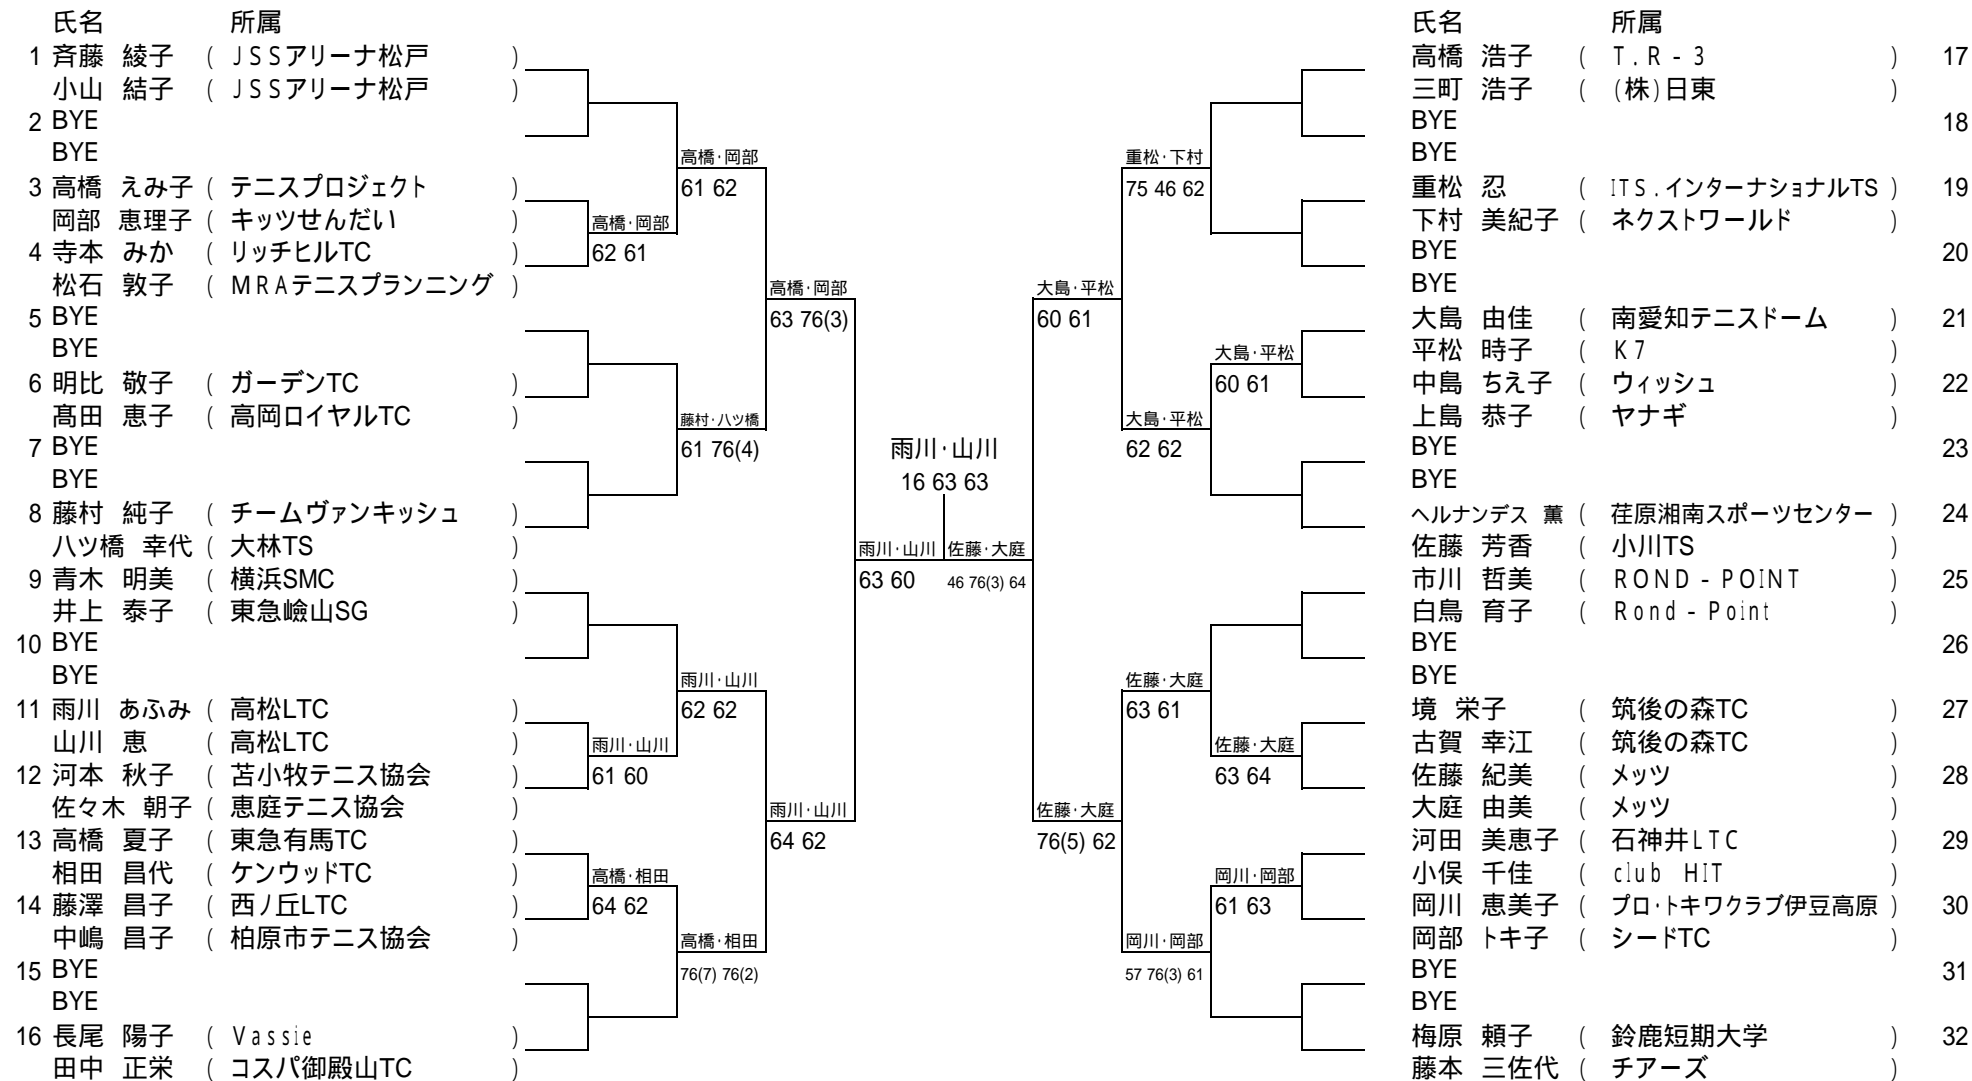

第69回全日本ベテランテニス選手権大会
女子40歳以上ダブルス

- | | | |
|-----|----------|--------------|
| 1 | 斉藤 綾子 | JSSアリーナ松戸 |
| 2 | 小山 結子 | JSSアリーナ松戸 |
| | 梅原 頼子 | 鈴鹿短期大学 |
| | 藤本 三佐代 | チアーズ |
| 3-4 | 青木 明美 | 横浜SMC |
| | 井上 泰子 | 東急嶮山SG |
| | ヘルナンデス 薫 | 荏原湘南スポーツセンター |
| | 佐藤 芳香 | 小川TS |