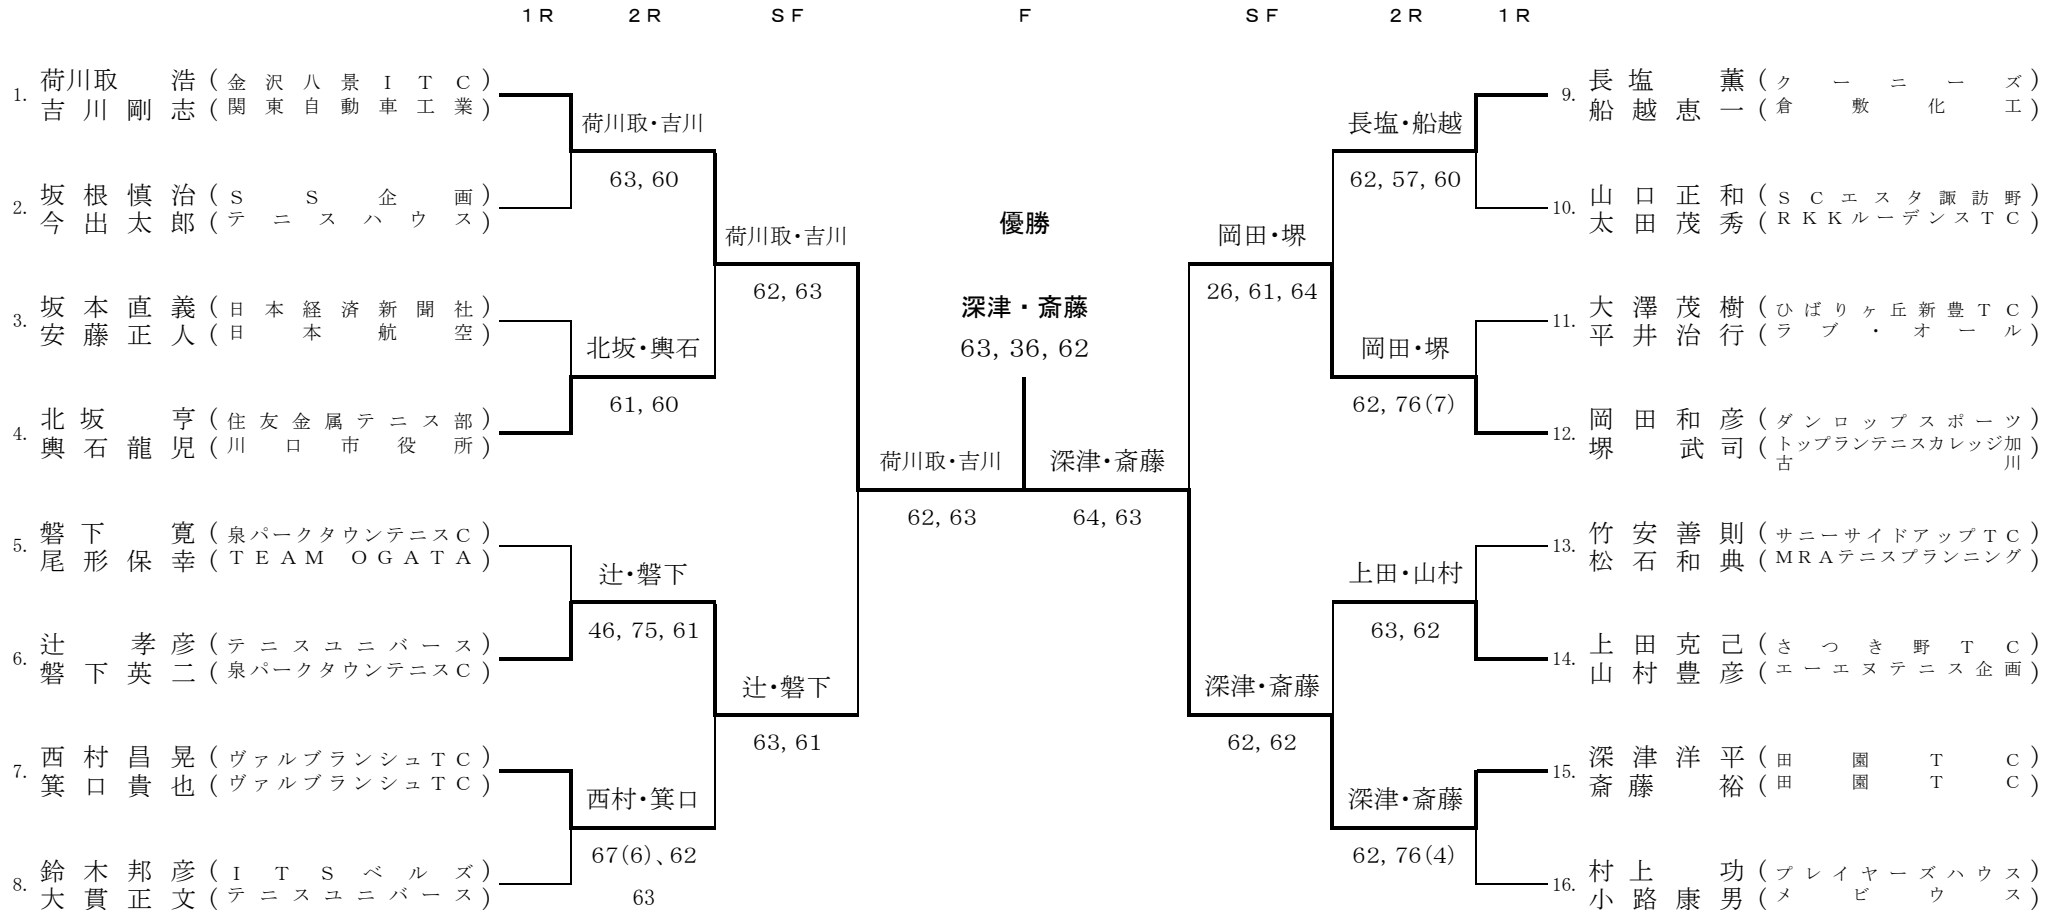

35才以上 男子ダブルス

ダンロップ第65回全日本ベテランテニス選手権 2003/10/6~10/14

PLAYERS SEEDED

- ① 荷川取 浩 / 吉川 剛志
- ② 村上 功 / 小路 康男
- ③ 岡田 和彦 / 堺 武司
- ④ 磐下 寛 / 尾形 保幸

補欠

- 1 金子 栄継 (テニスDIO湘南) / 前田 太郎 (テニスDIO湘南)
- 2 長谷川 孝司 (西川口TC) / 岡本 賢太 (キャノン)
- 3 中野 祐二 (日立佐和) / 大杉 幹雄 (日立佐和)