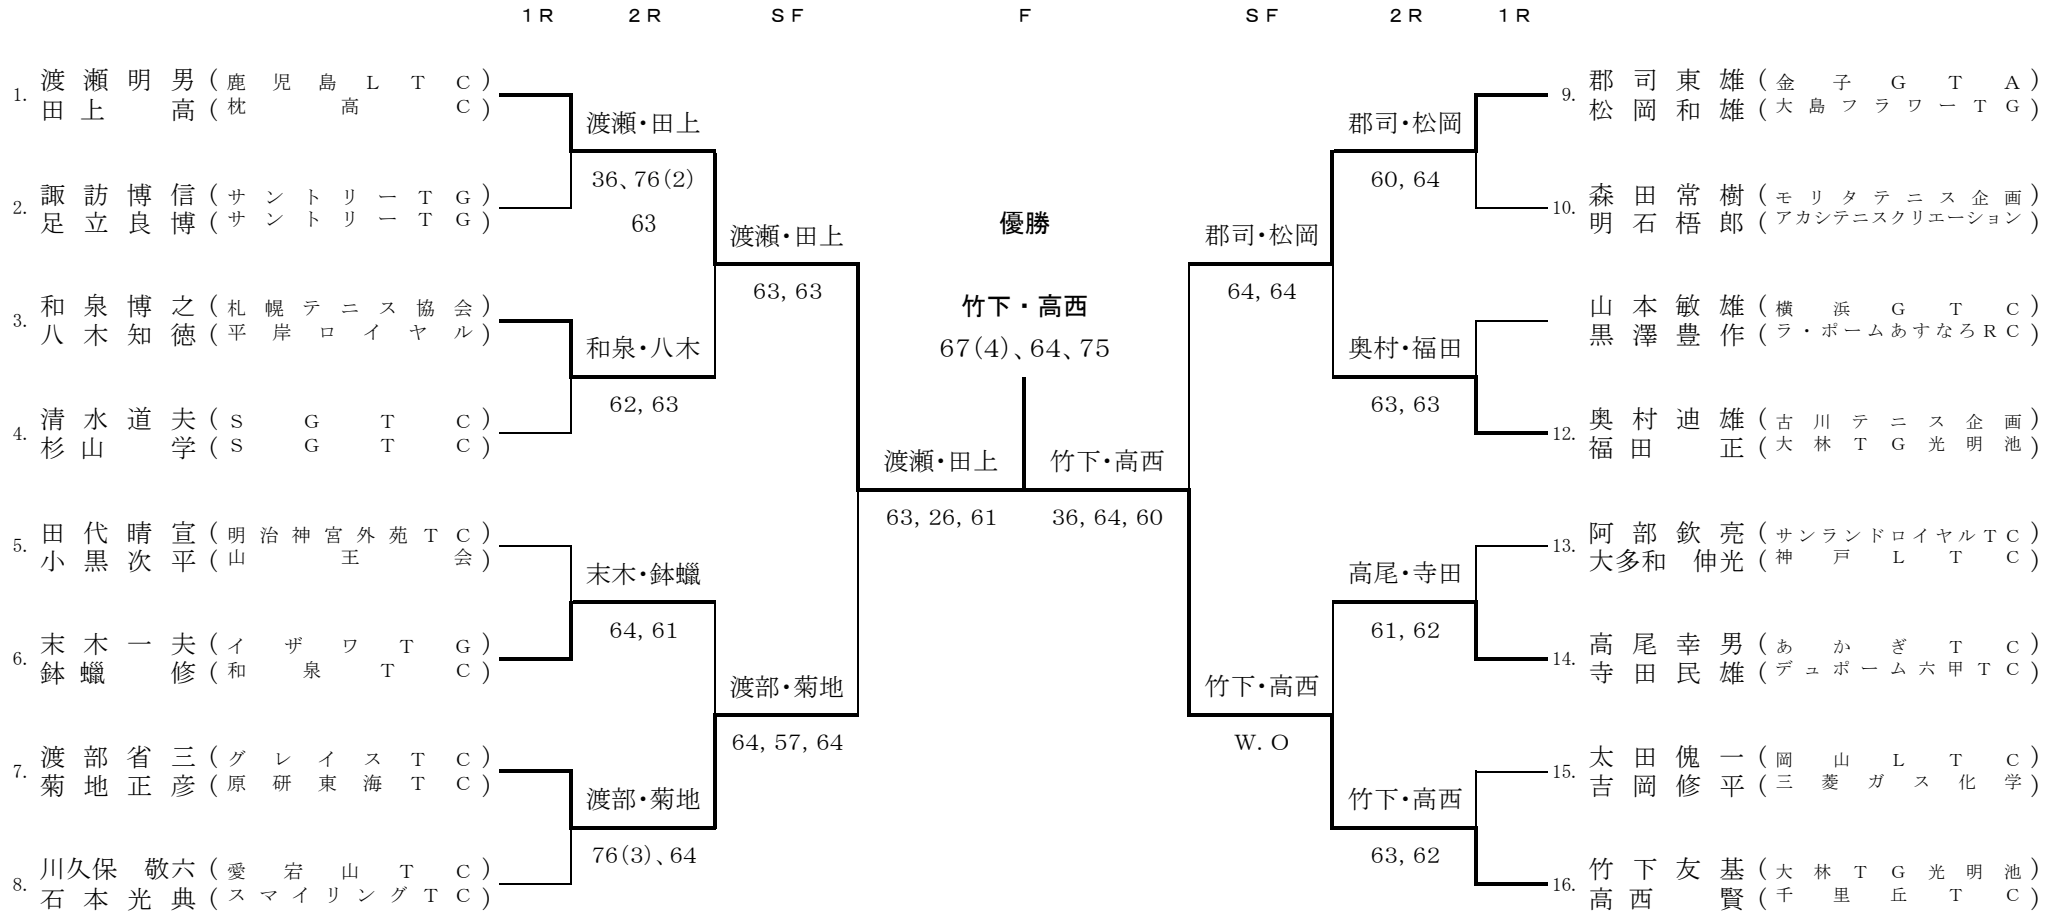

50才以上 男子ダブルス

ダンロップ第65回全日本ベテランテニス選手権 2003/10/6~10/14

PLAYERS SEEDED

- ① 福井雄治
小幡忠夫
- ② 麦富栄
塩見芳彦
- ③ 屋代春幸
西谷豊
- ④ 井上則行
末安隆章

補欠

- 1 青木洋明 (湘南ファミリー T C)
村松秀紀 (湘南ファミリー T C)

55才以上 男子ダブルス

ダンロップ第65回全日本ベテランテニス選手権 2003/10/6~10/14