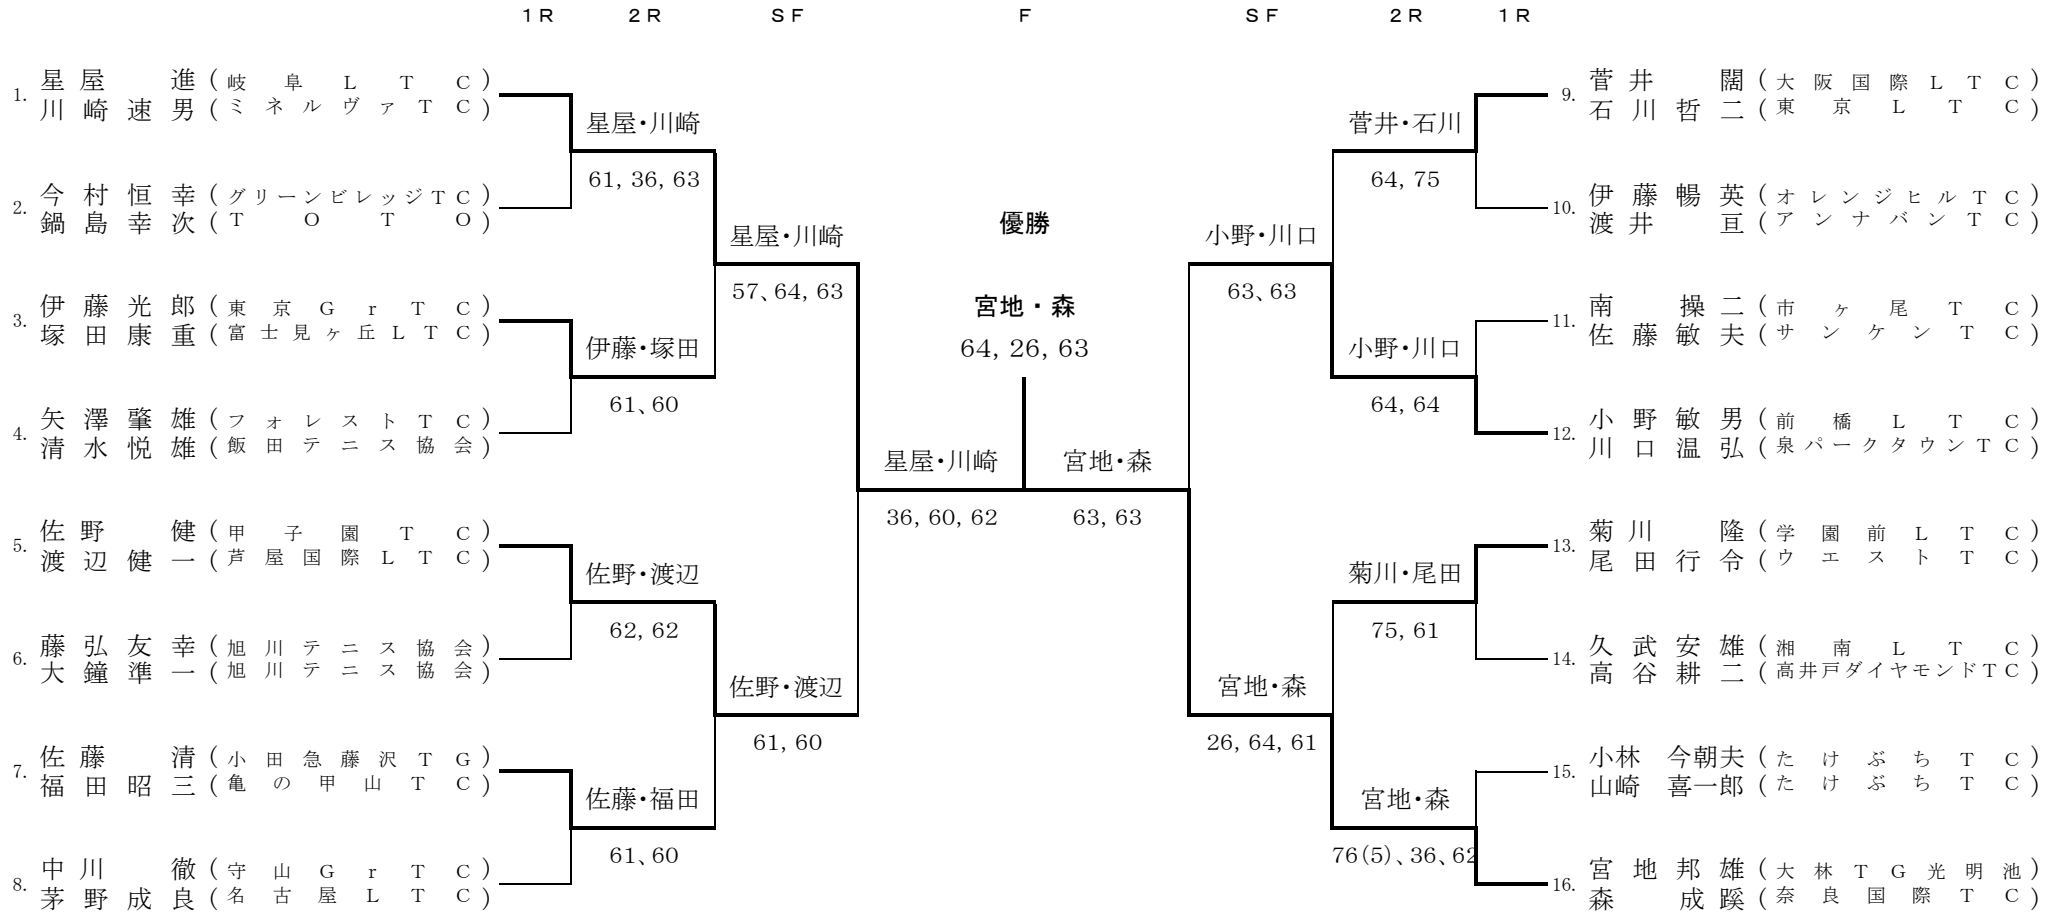

70才以上 男子ダブルス

ダンロップ第65回全日本ベテランテニス選手権 2003/10/6~10/14

PLAYERS SEEDED

- ① 星屋 進 / 川崎 速男
- ② 宮地 邦雄 / 森 成蹊
- ③ 佐野 健 / 渡辺 健一
- ④ 小野 敏男 / 川口 温弘

補欠

- 1 加藤 博康 (鎌倉 L T C) / 高二三 夫 (鎌倉 L T C)
- 2 瀬口 辰夫 (我孫子 T C) / 山元 一夫 (マントミ T C)
- 3 松本 唯史 (ミタカ T C) / 渡部 満彦 (当別テニス協会)