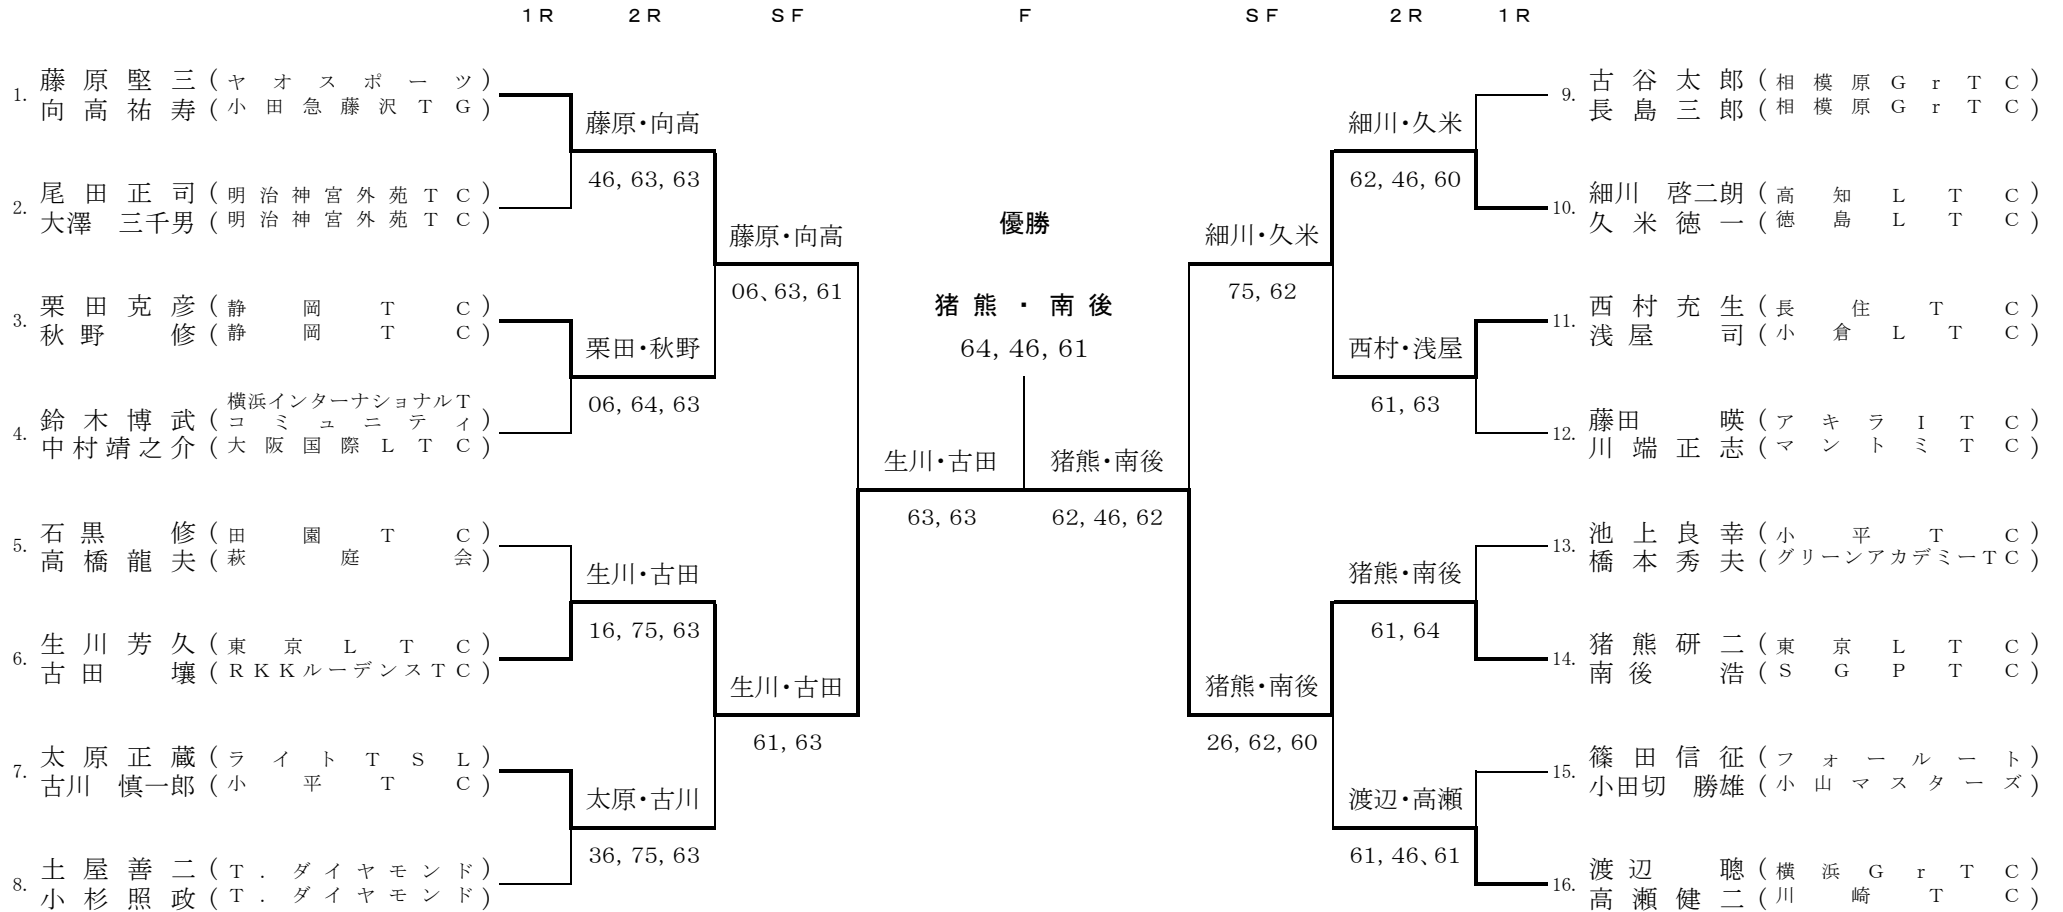

65才以上 男子ダブルス

ダンロップ第65回全日本ベテランテニス選手権 2003/10/6~10/14

PLAYERS SEEDED

- ① 藤原 堅三
  向高 祐寿
- ② 渡辺 聡
  高瀬 健二
- ③ 石黒 修
  高橋 龍夫
- ④ 藤田 暎
  川端 正志

補欠

- 1 池上 良幸 (小平TC)
  橋本 秀夫 (グリーンアカデミーTC)
- 2 鶴崎 健一 (野火止TC)
  外山 智康 (野火止TC)
- 3 太田 揮久規 (平山台TC)
  谷戸 肇 (平山台TC)