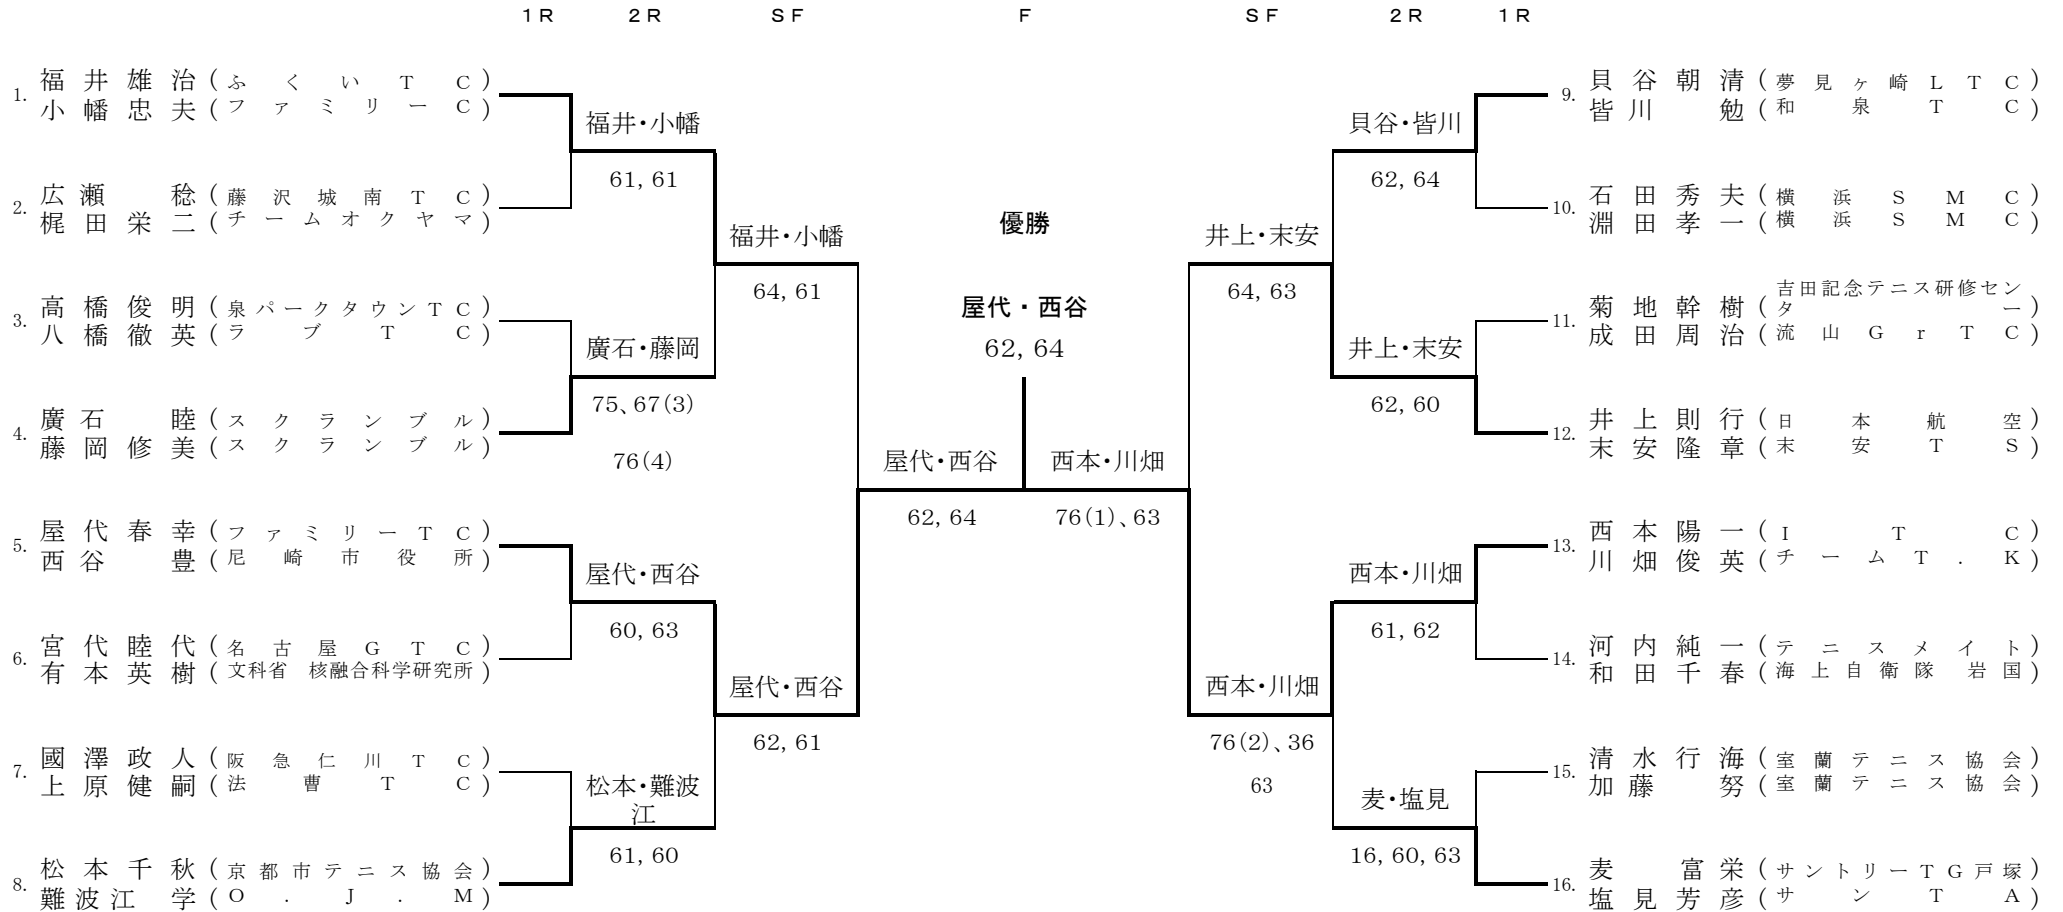

50才以上 男子ダブルス

ダンロップ第65回全日本ベテランテニス選手権 2003/10/6~10/14

PLAYERS SEEDED

- ① 福井雄治
  小幡忠夫
- ② 麦富栄
  塩見芳彦
- ③ 屋代春幸
  西谷豊
- ④ 井上則行
  末安隆章

補欠

- 1 青木洋明 (湘南ファミリー T C)
  村松秀紀 (湘南ファミリー T C)