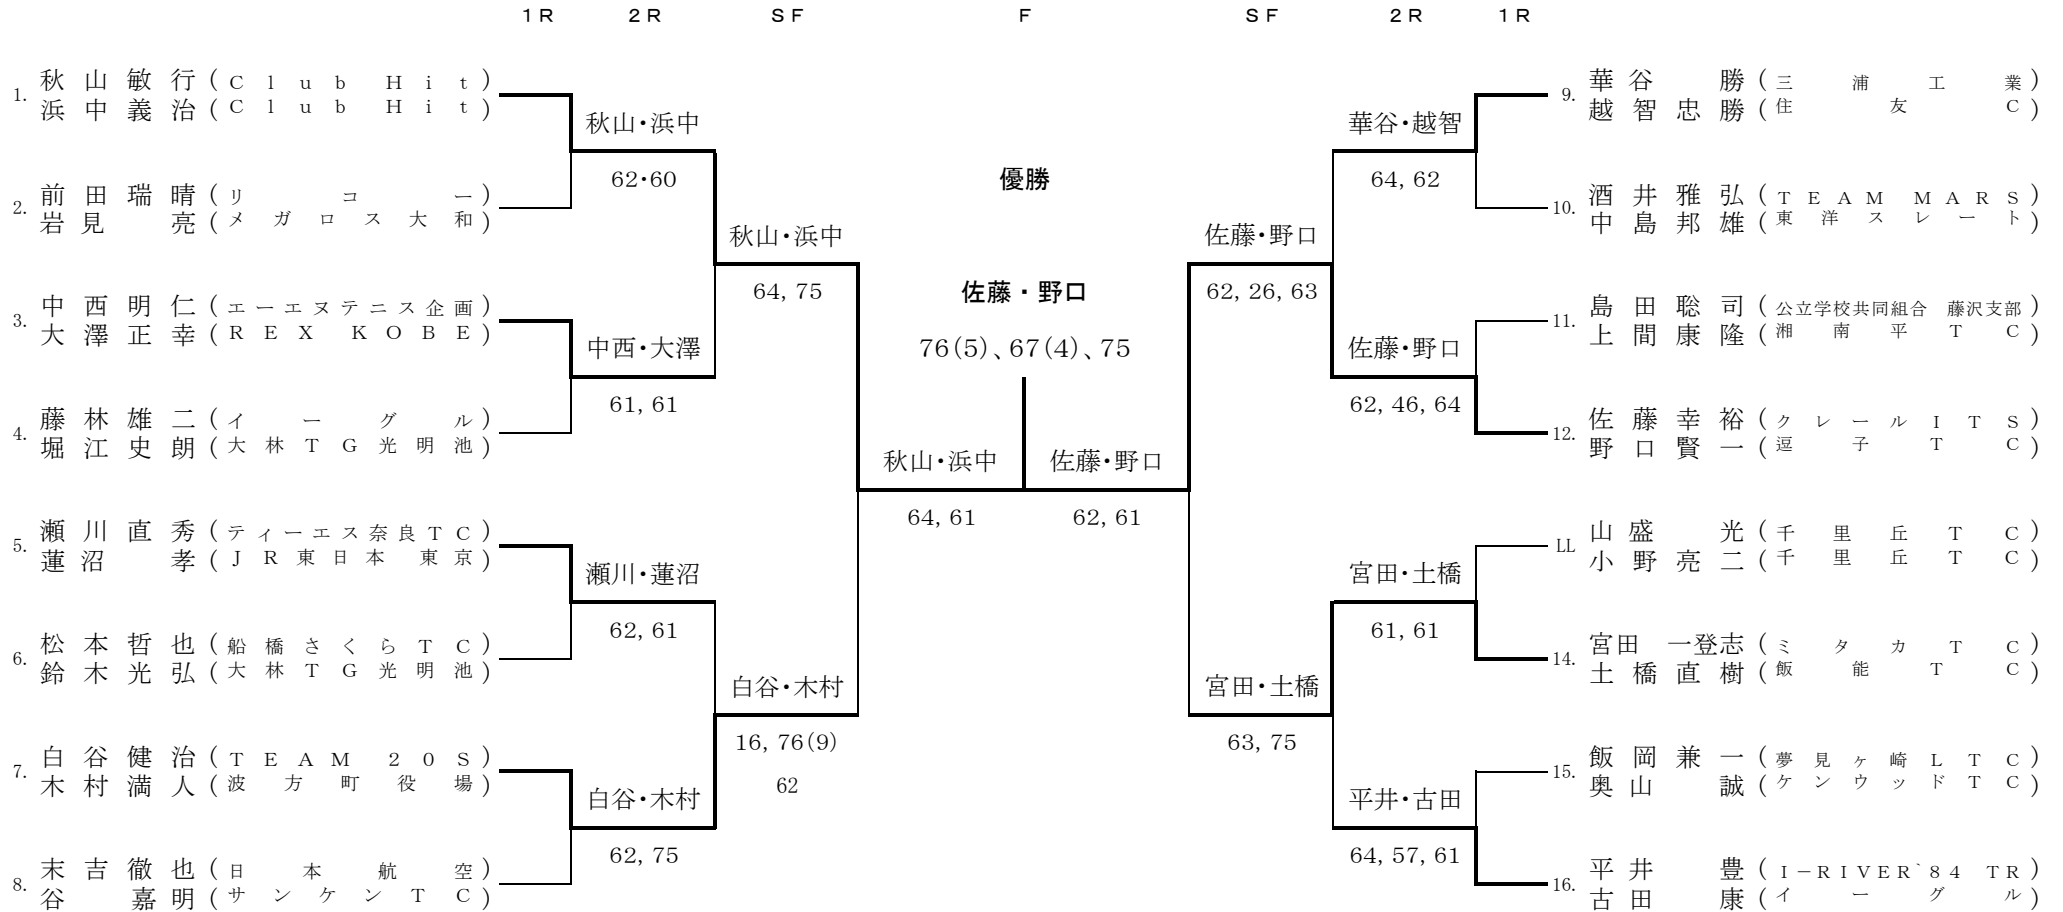

40才以上 男子ダブルス

ダンロップ第65回全日本ベテランテニス選手権 2003/10/6~10/14

PLAYERS SEEDED

- ① 秋山 敏行
  浜中 義治
- ② 平井 豊
  吉田 康
- ③ 佐藤 幸裕
  野口 賢一
- ④ 瀬川 直秀
  蓮沼 孝

補欠

- 1 山盛 光 (千里丘TC)
  小野 亮二 (千里丘TC)
- 2 富田 和義 (イーグル)
  越智 裕文 (赤石ファミリー)
- 3 馬場 勝也 (RKKルーデンスTC)
  古庄 昭典 (熊本県庁TC)