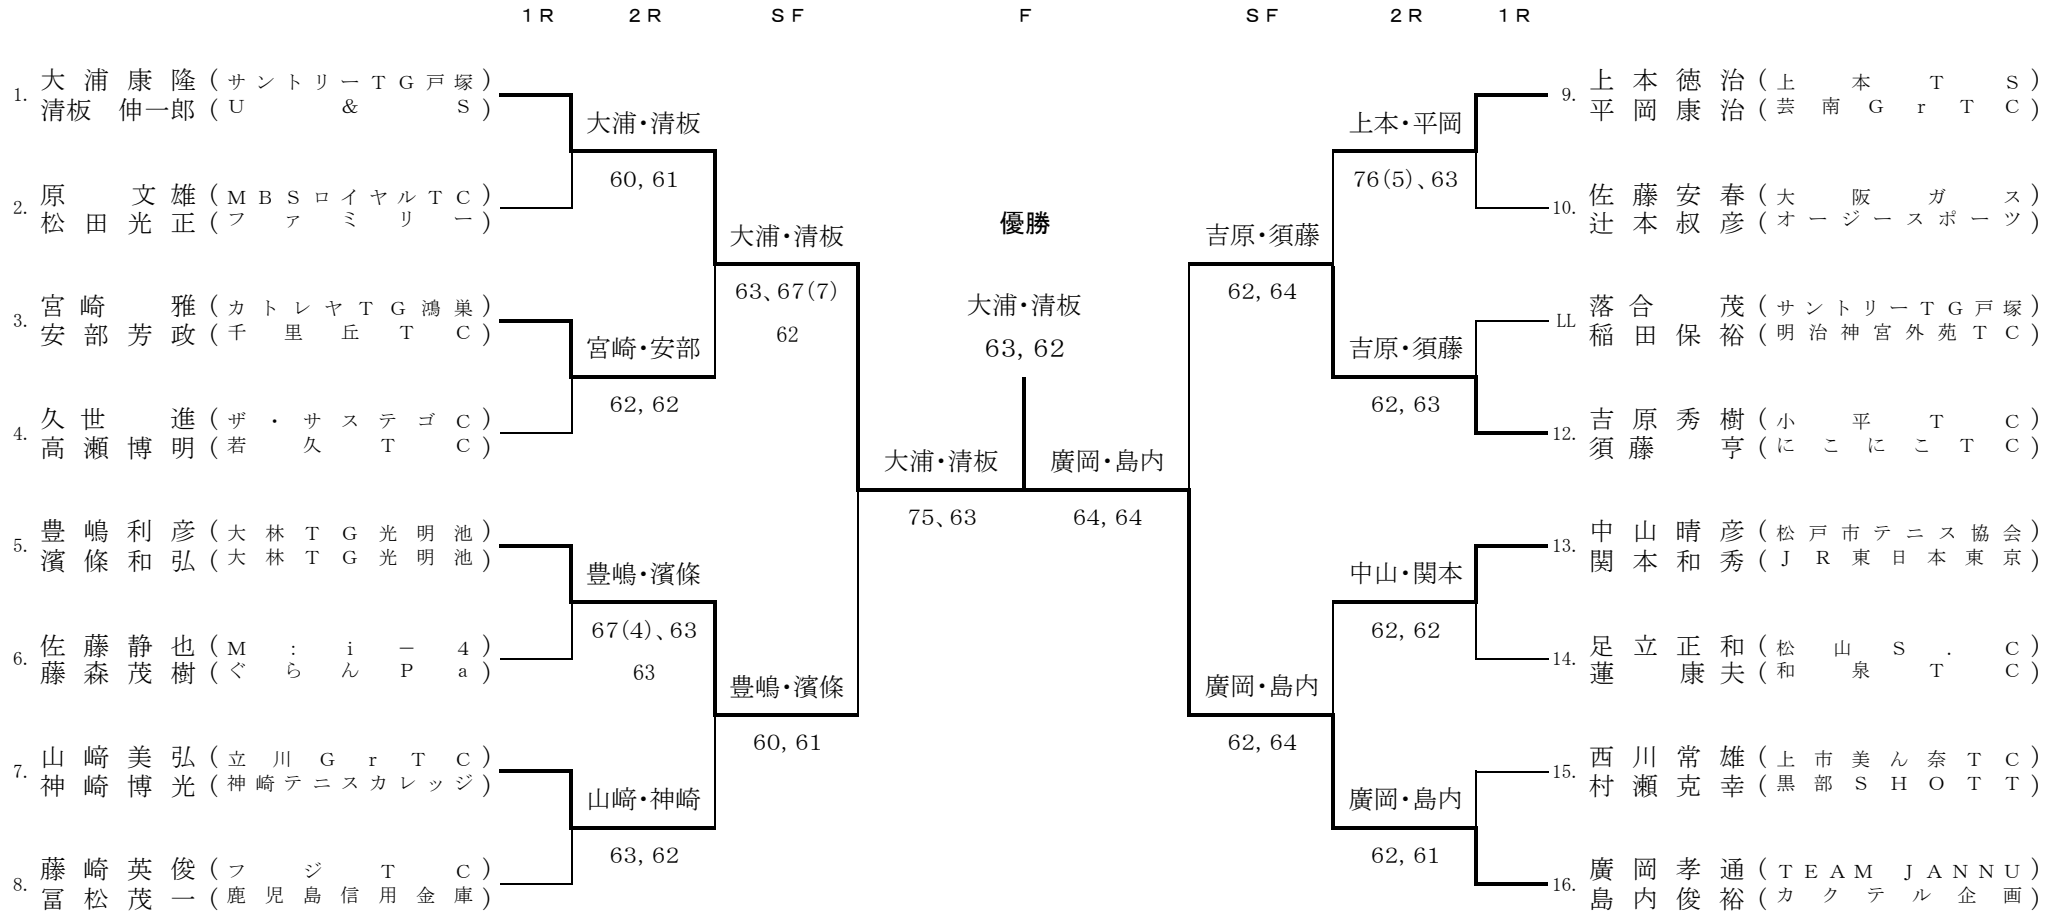

45才以上 男子ダブルス

ダンロップ第65回全日本ベテランテニス選手権 2003/10/6~10/14

PLAYERS SEEDED

- ① 大浦康隆
  清板伸一郎
- ② 廣岡孝通
  島内俊裕
- ③ 吉原秀樹
  須藤亨
- ④ 豊嶋利彦
  濱條和弘

補 欠

- 1 皆川正広 (斜 里 テ ニ ス 協 会)
  三浦郁哉 (U G T C)
- 2 落合茂 (サントリー T G 戸塚)
  稲田保裕 (明 治 神 宮 外 苑 T C)
- 3 長澤しんじ (T I A b i s a i)
  米沢知一 (泉 ケ 丘 T C)