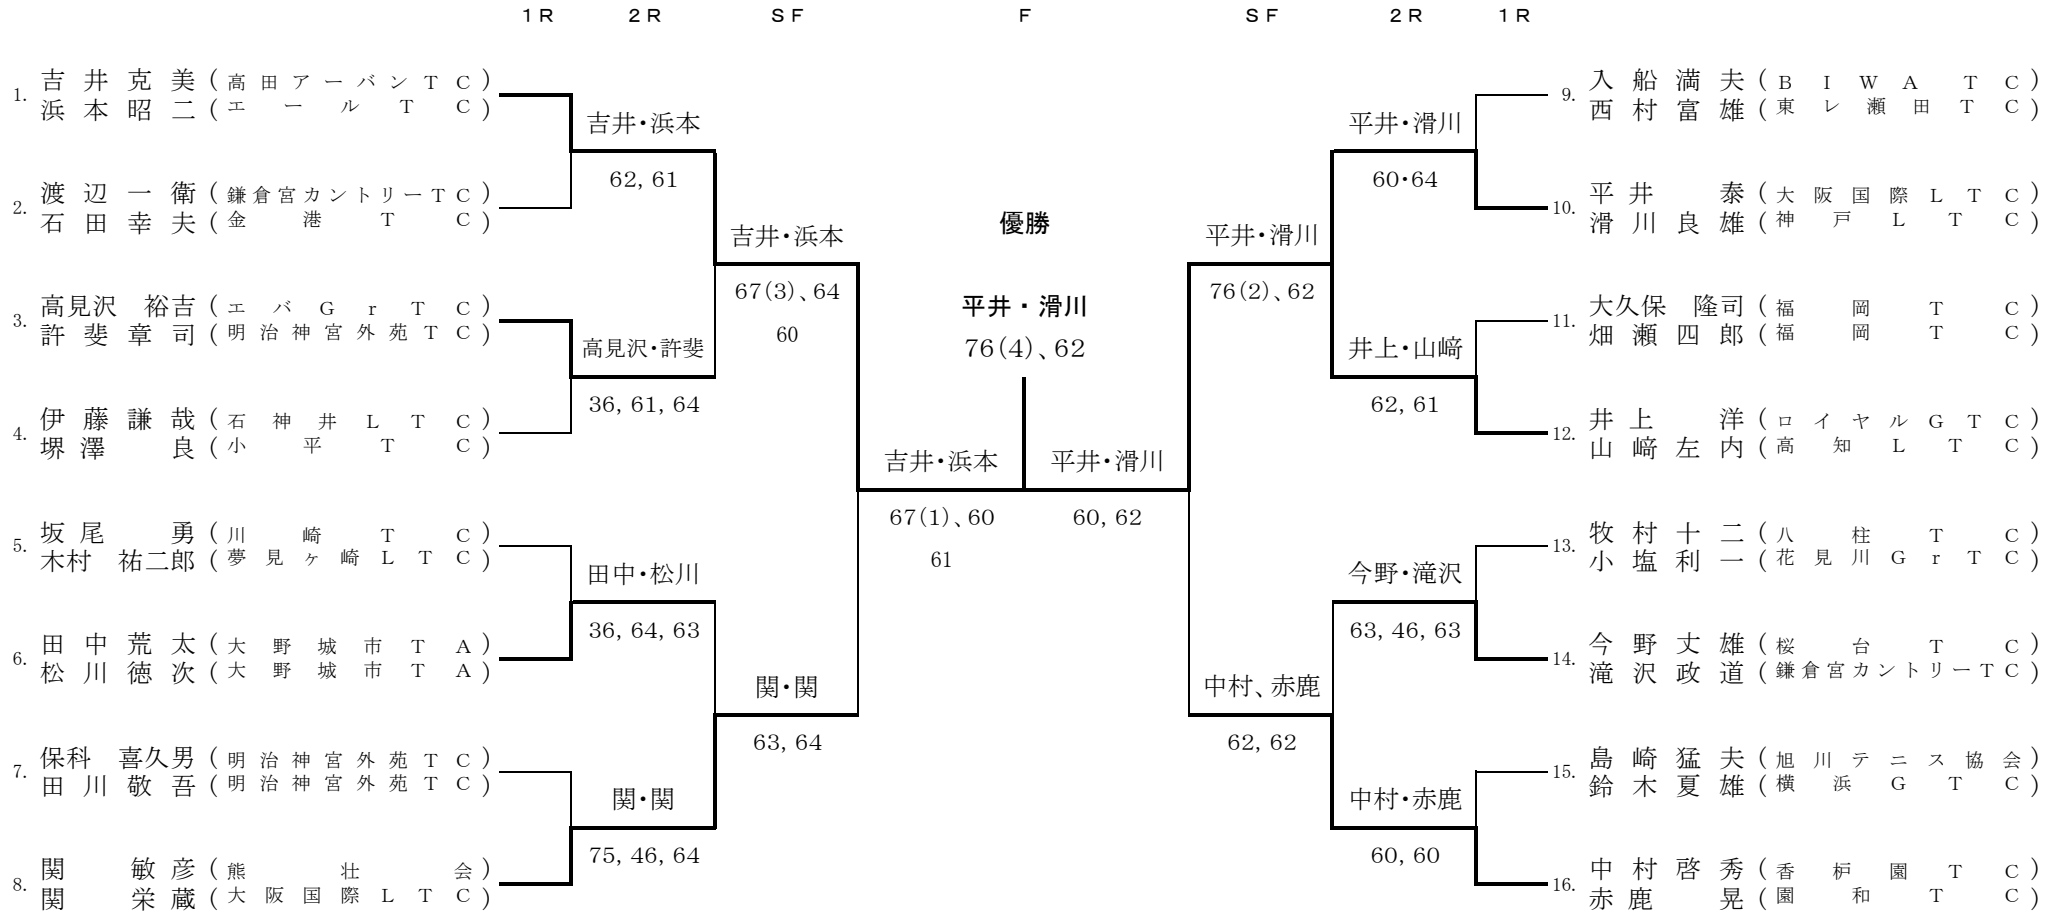

75才以上 男子ダブルス

ダンロップ第65回全日本ベテランテニス選手権 2003/10/6~10/14

PLAYERS SEEDED

- ① 吉井 克美
  浜本 昭二
- ② 中村 啓秀
  赤鹿 晃
- ③ 井上 洋
  山崎 左内
- ④ 坂尾 勇
  木村 祐二郎

補欠

- 1 柳沢 彰 (パパスTC若神子)
  佐野 博一 (札幌LTC)
- 2 伊丹 宏 (鎌倉シーサイドTC)
  好士 浩司 (鎌倉シーサイドTC)
- 3 瀧口 清 (大磯LTC)
  村上 誠 (明治神宮外苑TC)