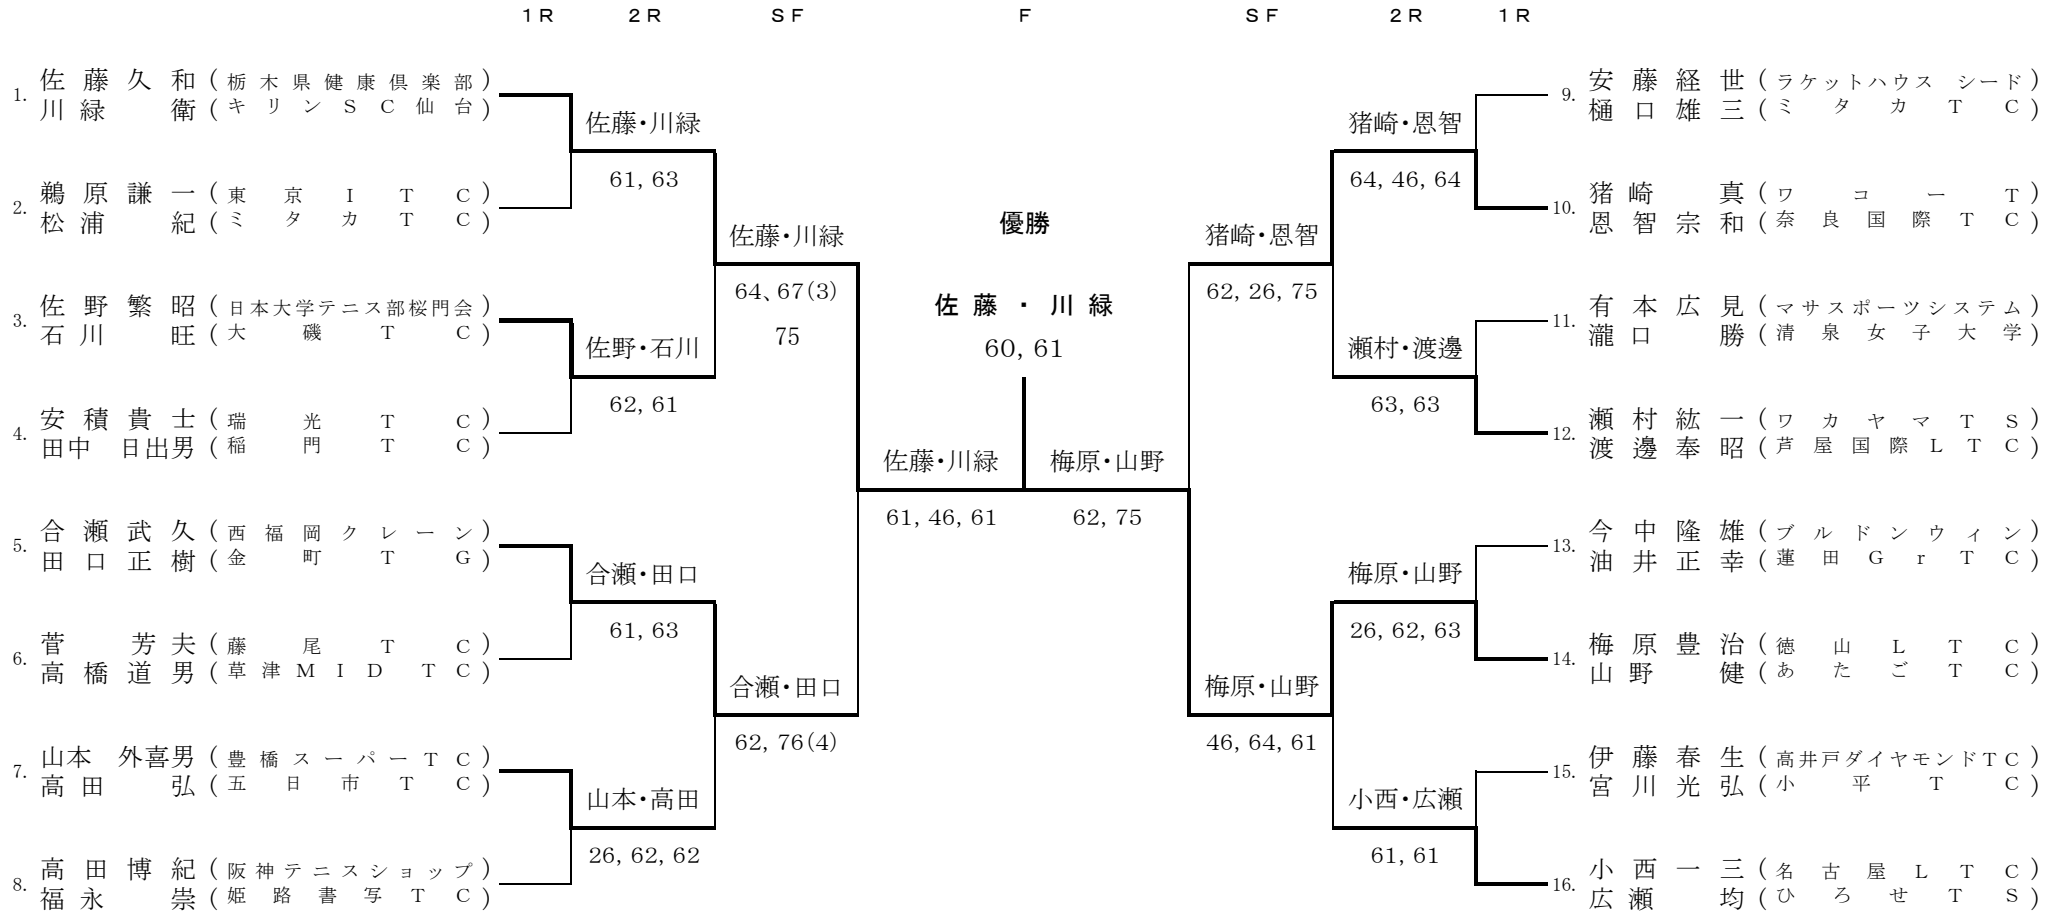

60才以上 男子ダブルス

ダンロップ第65回全日本ベテランテニス選手権 2003/10/6~10/14

PLAYERS SEEDED

- ① 佐藤久和
  川緑衛
- ② 小西一三
  広瀬均
- ③ 瀬村紘一
  渡邊奉昭
- ④ 合瀬武久
  田口正樹

補欠

- 1 宮城淳 ((財) 三菱養和会)
  藤井道雄 ((財) 三菱養和会)
- 2 阪口京二 (寒川 L T C)
  会本俊彦 (鎌倉 L T C)
- 3 良元英河 (テニスショップ・ビジョン)
  長谷川茂 (京都西京 L T S)