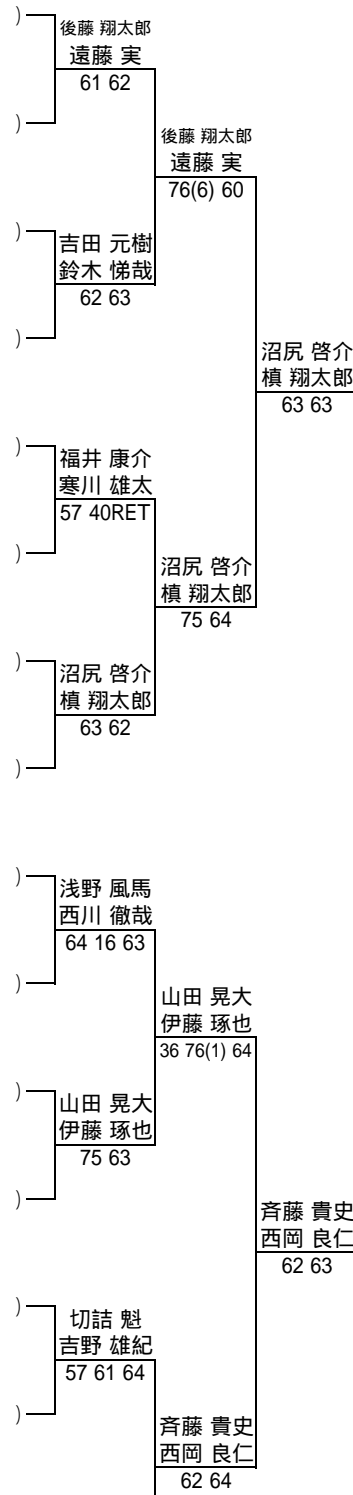

ダンロップ全日本ジュニアテニス選手権'10

supported by NISSHINBO

2010.8.5.~17. 大阪・朝テニスセンター

16歳以下男子ダブルス No. 1.

No.	St.	選手名	地域	所属	スコア
1	WC	守谷 総一郎 河内 一真	(関東 関西)	桜田倶楽部 相生学院高	守谷 総一郎 河内 一真 62 63
2		伊藤 壮一郎 山本 康貴	(中国)	山口オーサスTC ジョイスポーツTC	伊藤 壮一郎 山本 康貴 64 64
3		梶下 怜紀 田鍋 佑輔	(中国)	瀬戸内高 やすいそ庭球部	梶下 怜紀 田鍋 佑輔 62 76(3)
4		石井 健悟 大友 優馬	(関東)	パームインターナショナルTA パームインターナショナルTA	石井 健悟 大友 優馬 63 63
5		矢多 弘樹 上杉 海斗	(関西)	TCコスパ三国ヶ丘 TCコスパ三国ヶ丘	矢多 弘樹 上杉 海斗 62 76(6)
6		永田 和大 重山 裕紀	(九州)	佐土原高 佐土原高	永田 和大 重山 裕紀 76(6) 46 64
7		横山 太一 西脇 一樹	(北信越)	松商学園高 松商学園高	横山 太一 西脇 一樹 60 62
8		及川 生来 井上 哲平	(関東)	荏原SSC 早稲田実業学校高等部	及川 生来 井上 哲平 61 61
9	WC	内田 海智 村松 勇紀	(関西 関東)	大阪産業大学附属高 フォレスト柏センター	内田 海智 村松 勇紀 60 63
10		浮田 光貴 神保 徹	(北信越)	ウエストビルズJT ATS	浮田 光貴 神保 徹 61 61
11		石宇 健人 山本 将隆	(関西)	甲南高 相生学院高	石宇 健人 山本 将隆 64 63
12		古田 海人 池原 宥飛	(東海)	県立岐阜商業高 県立岐阜商業高	古田 海人 池原 宥飛 57 61 76(2)
13		高木 智 長船 雅喜	(関西)	東山高 東山高	高木 智 長船 雅喜 75 16 64
14		須田 恭平 染矢 和隆	(九州)	柳川高 柳川高	須田 恭平 染矢 和隆 伊藤 大輝 立花 光 64 63
15		伊藤 大輝 立花 光	(東北)	岩手高 ファインTC	伊藤 大輝 立花 光 64 63
16		坂上 良 トド 玲央	(関西)	光泉高 東山高	坂上 良 トド 玲央

決勝戦

守谷 総一郎 河内 一真	63 63	内田 海智 村松 勇紀
齊藤 貴史 西岡 良仁	63 16 62	

シード

1	守谷 総一郎 河内 一真	関東 関西	桜田倶楽部 相生学院高
2	齊藤 貴史 西岡 良仁	関西 東海	相生学院高 ニッケイトアTCO
3	内田 海智 村松 勇紀	関西 関東	大阪産業大学附属高 フォレスト柏センター
4	沼尻 啓介 榎 翔太郎	関東	NJ TC 浦和学院高

トナメントビルダー: 石山 邦彦
トナメントフェリー: 海原 真弓

ダンロップ全日本ジュニアテニス選手権'10

supported by NISSHINBO

2010.8.5. ~ 17. 大阪・朝テニスセンター

16歳以下男子ダブルス No. 2.

No.	St.	選手名	地域	所属
17		後藤 翔太郎 遠藤 実	(東海)	四日市工業高 四日市工業高
18		村上 幹 古川 将樹	(北海道)	エルパッパ アクティブ
19		吉田 元樹 鈴木 悌哉	(関東)	TTC 志津TC
20		吉田 皓 太田代 希唯	(東北)	岩手高 岩手中
21		福井 康介 寒川 雄太	(四国)	PDT 三木中
22		橋本 大貴 平岡 世理隆	(北海道)	ウイング 尚志学園高
23		松浦 優太 井上 敬博	(九州)	柳川高 柳川高
24		沼尻 啓介 榎 翔太郎	(関東)	NJ TC 浦和学院高
25		西村 顕人 森 彩人	(関西)	関西学院高 関西学院高
26		浅野 風馬 西川 徹哉	(東海)	鈴鹿高 鈴鹿高
27		山田 晃大 伊藤 琢也	(東海)	名経大市邨高 名経大市邨高
28		岩崎 歩 山瀬 純平	(関東)	NJ TC 霞ヶ浦高
29		市川 諒 油布 将也	(関東)	川越東高 グリーンTP
30		切詰 魁 吉野 雄紀	(四国)	高松北高 高松北高
31		山岸 大悟 佐々木 将太郎	(関西)	Let'sテニスプラザ西浜 ワカマTS
32	WC	斉藤 貴史 西岡 良仁	(関西 東海)	相生学院高 ニッケイDアTCO