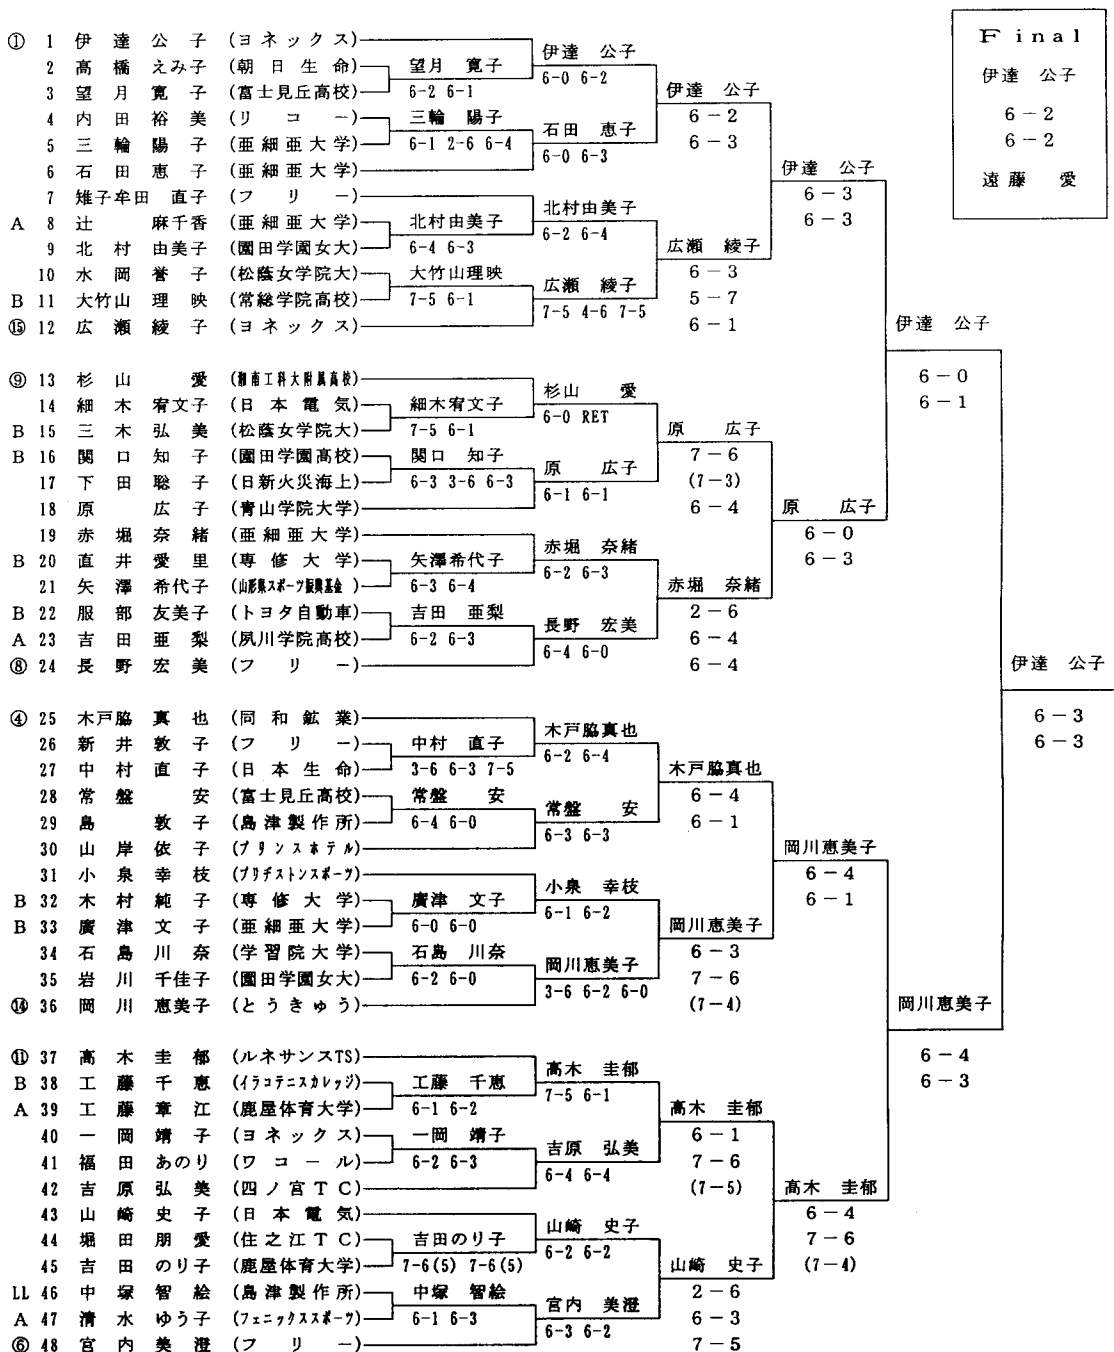

第67回 (平成4年度) IBM 全日本テニス選手権大会

1992年9月 7日~20日 (於) 東京 有明テニスの森公園コート
女子賞金総額 13,000,000円 、コート ハードコート

女子シングルス (その1) 1R 2R 3R 4R QF SF

第67回 (平成4年度) IBM 全日本テニス選手権大会

1992年9月 7日~20日 (於) 東京 有明テニスの森公園コート
女子賞金総額 13,000,000円 、コート ハードコート