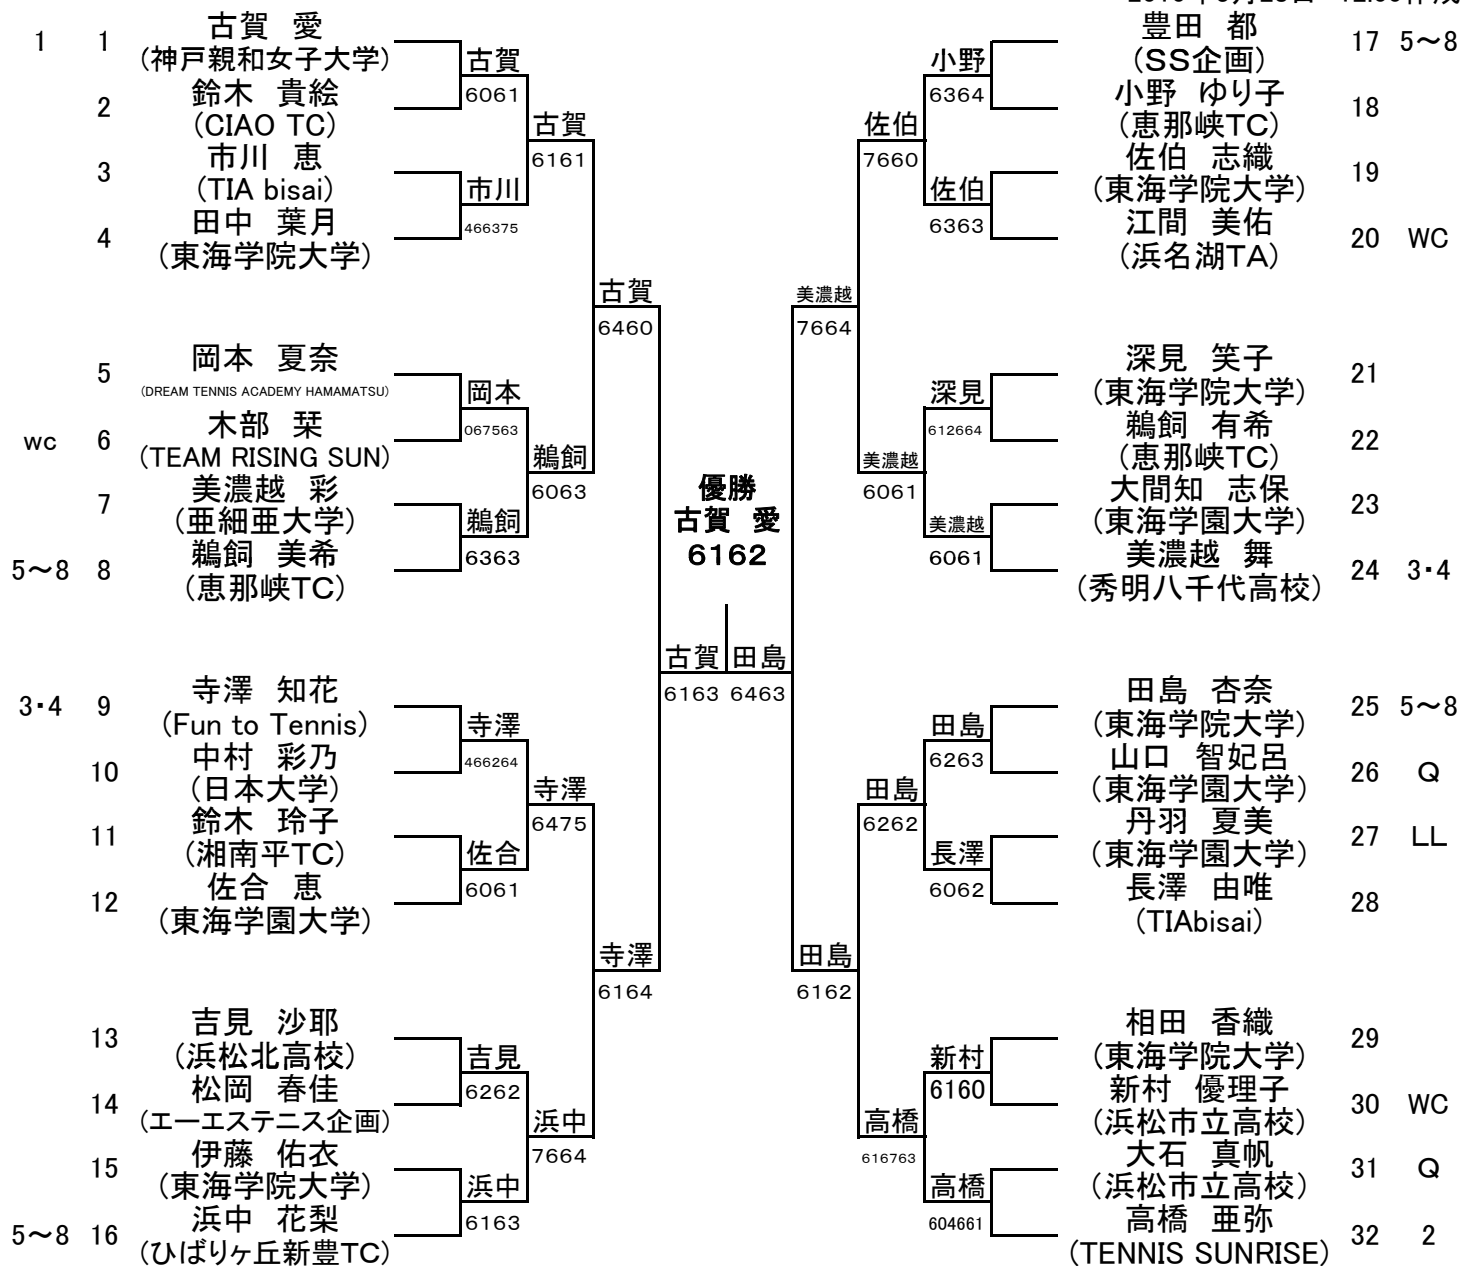

浜名湖国際女子テニス大会WC選手権 兼 浜名湖オープンテニストーナメント (女子シングルス本戦)

2010年3月28日 12:00作成

- シード 1 古賀 愛
 2 高橋 亜弥
 3 寺澤 知花
 4 美濃越 舞
 5 豊田 都
 6 浜中 花梨
 7 田島 杏奈
 8 鵜飼 美希

レフリー 山下 雅弘
 立会い選手 浜崎 雅士