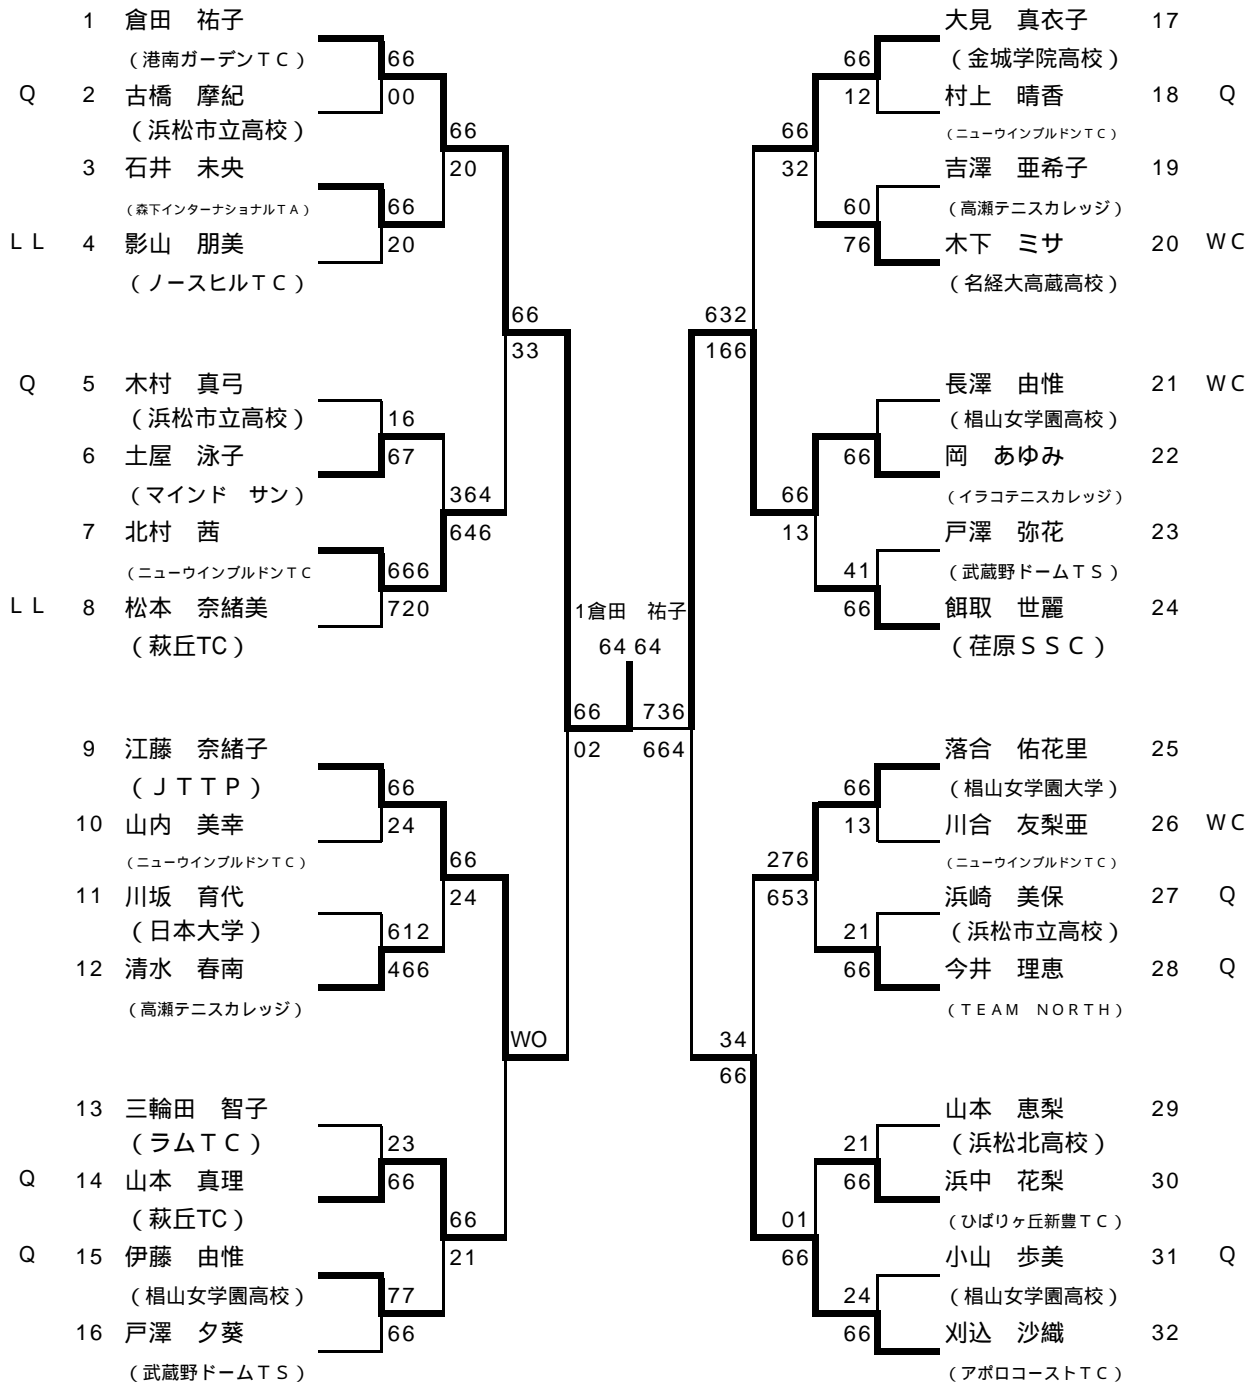

浜名湖オープンテニストーナメント兼浜名湖国際女子テニス大会ワイルドカード選手権  
(女子シングルス本戦)

2004年3月30日作成

シード

- 1 倉田 祐子
- 2 刈込 沙織
- 3 餌取 世麗
- 4 江藤 奈緒子
- 5 越野 由梨奈
- 6 落合 佑花里
- 7 大見 真衣子
- 8 戸澤 夕葵

レフリー

山下 雅弘

立会い選手

松本 奈緒美