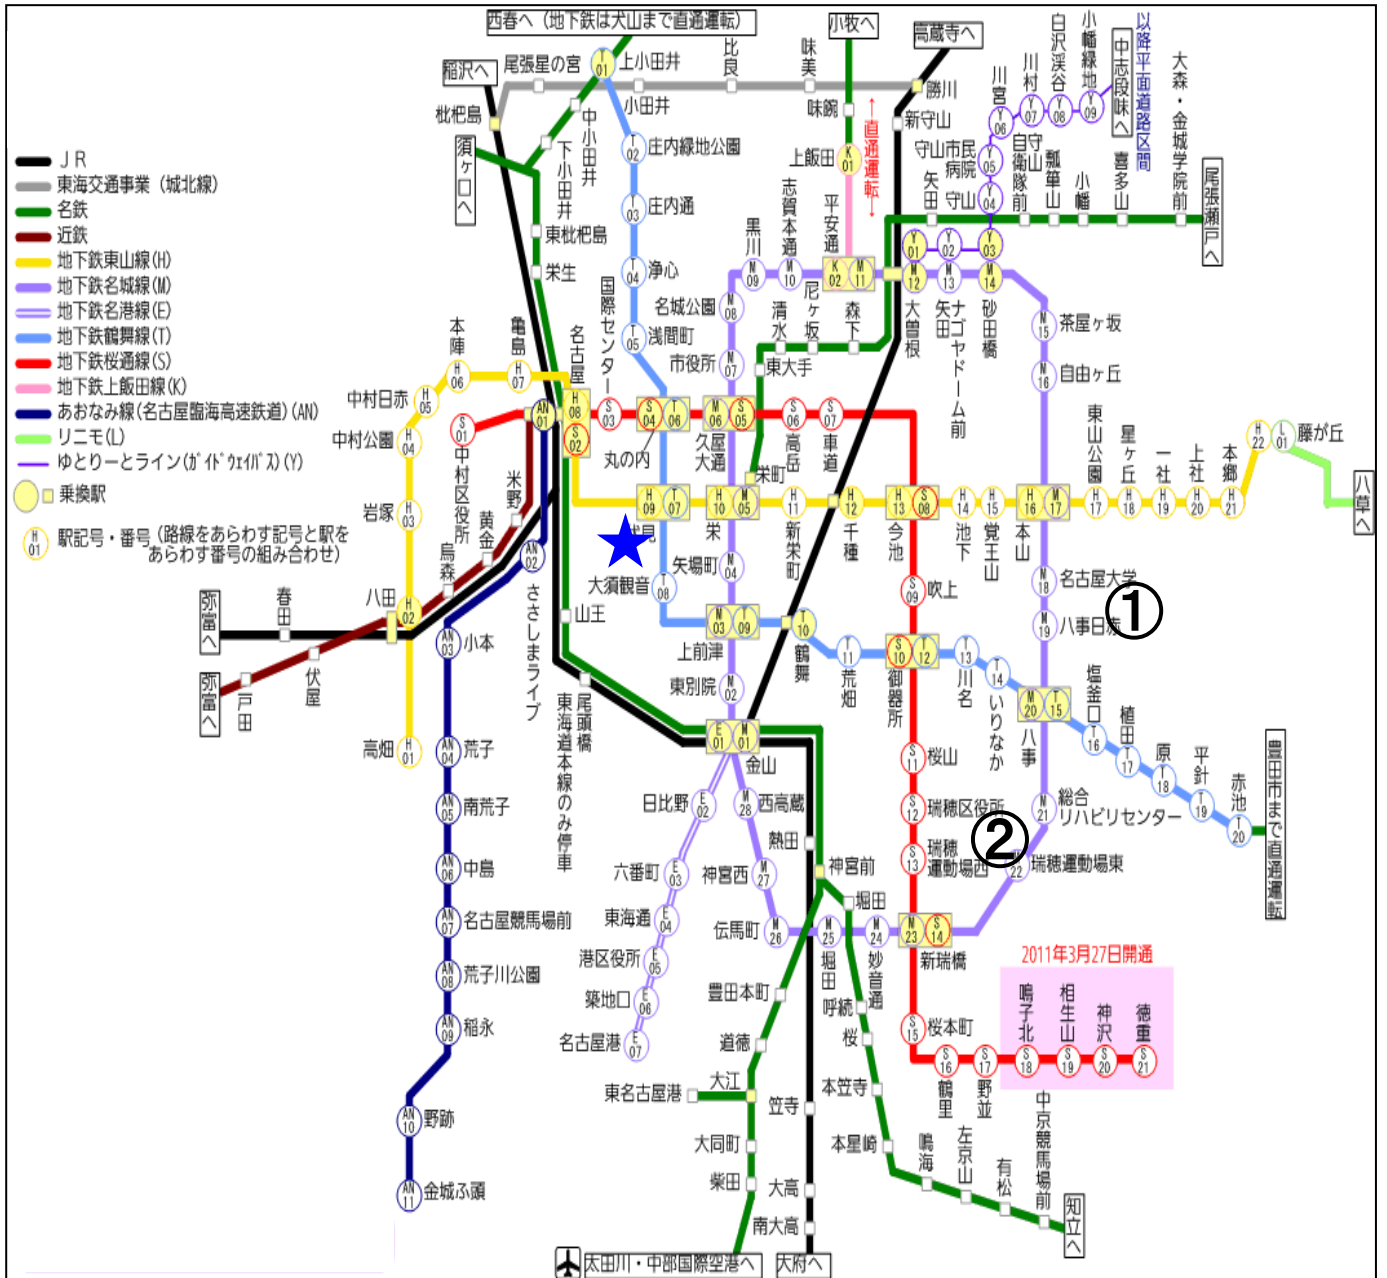

名古屋市内鉄道路線図

※地下鉄は1区間約2分が目安です。

■ホテル

★ 名古屋クラウンホテル

愛知県名古屋市中区栄1-8-33

地下鉄東山・鶴舞線「伏見」駅より徒歩5分、JR「名古屋」駅より車で5分

■試合会場

① 東山公園テニスセンター

地下鉄名城線「八事日赤」駅より徒歩約10分、「本山」駅③番出口よりタクシーで約10分

② 瑞穂運動場テニスコート

地下鉄名城線「瑞穂運動場東」駅徒歩約5分、地下鉄桜通線「瑞穂運動場西」駅より徒歩約15分