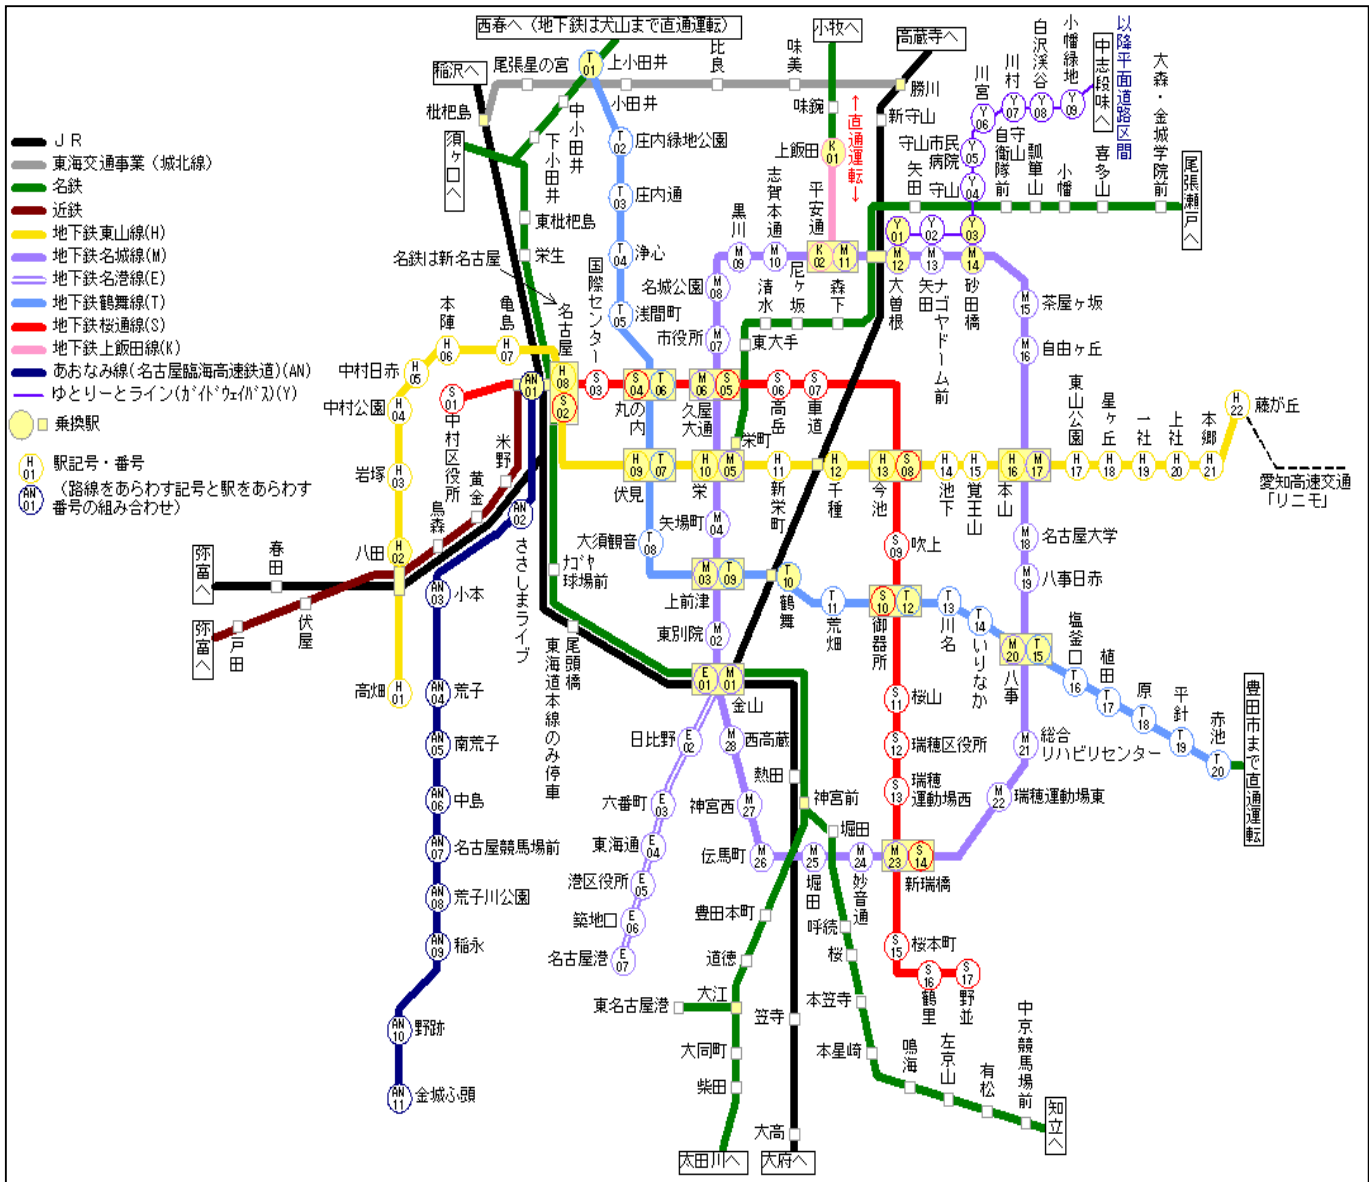

# 名古屋市内鉄道路線図

地下鉄は1区間約2分が目安です。

## 名古屋丸の内東急イン

地下鉄桜通線・鶴舞線「丸の内」駅3番出口前、JR「名古屋」駅より車で5分

## 東山公園テニスセンター

地下鉄名城線「八事日赤」駅より徒歩約10分、「本山」駅 番出口よりタクシーで約10分

## 瑞穂運動場テニスコート

地下鉄名城線「瑞穂運動場東」駅徒歩約5分、地下鉄桜通線「瑞穂運動場西」駅より徒歩約15分