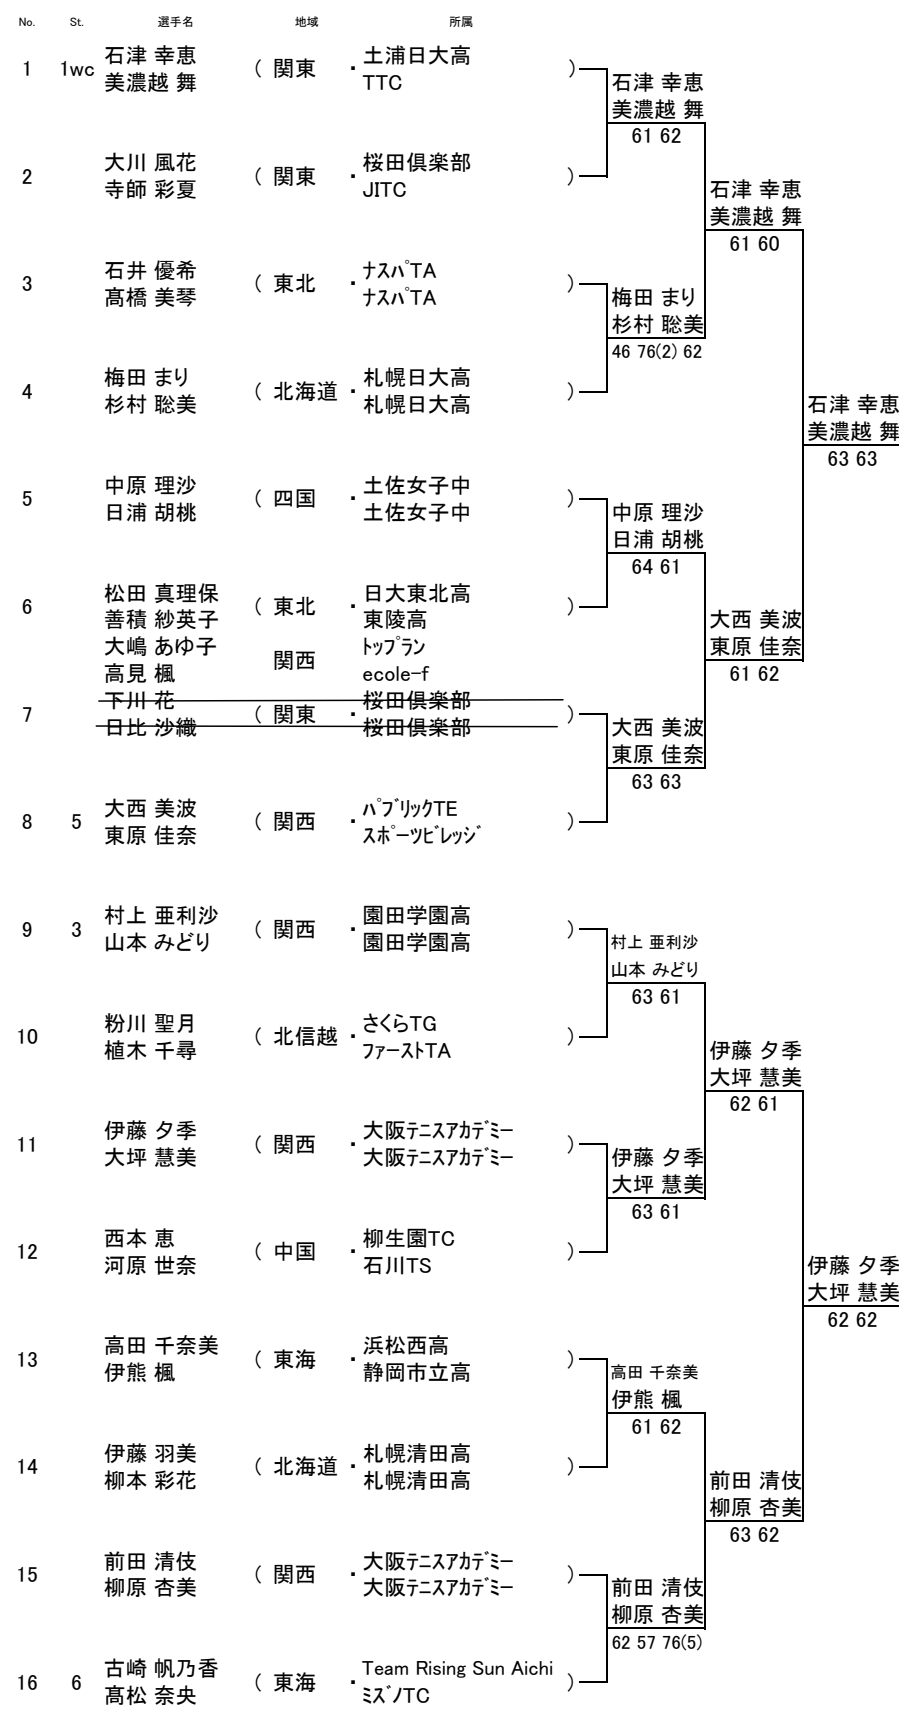

ダンロップ 全日本ジュニアテニス選手権'08 supported by NISSHINBO

2008.8.5.~17. 大阪・朝テニスセンター

16歳以下女子ダブルス No. 1.

決勝戦

伊藤 夕季
大坪 慧美

伊藤 夕季
大坪 慧美
63 63

大前 綾希子
牟田口 恵美

シード

| シード | 選手名 | 地域 | 所属 |
|-----|------------------|----|----------------|
| 1 | 石津 幸恵 美濃越 舞 | 関東 | 土浦日大高 TTC |
| 2 | 大前 綾希子 牟田口 恵美 | 関東 | 学芸館高 JITC |
| 3 | 村上 亜利紗 山本 みどり | 関西 | 園田学園高 園田学園高 |
| 4 | 金子 真理子 藤岡 希 | 関東 | TTC TTC |