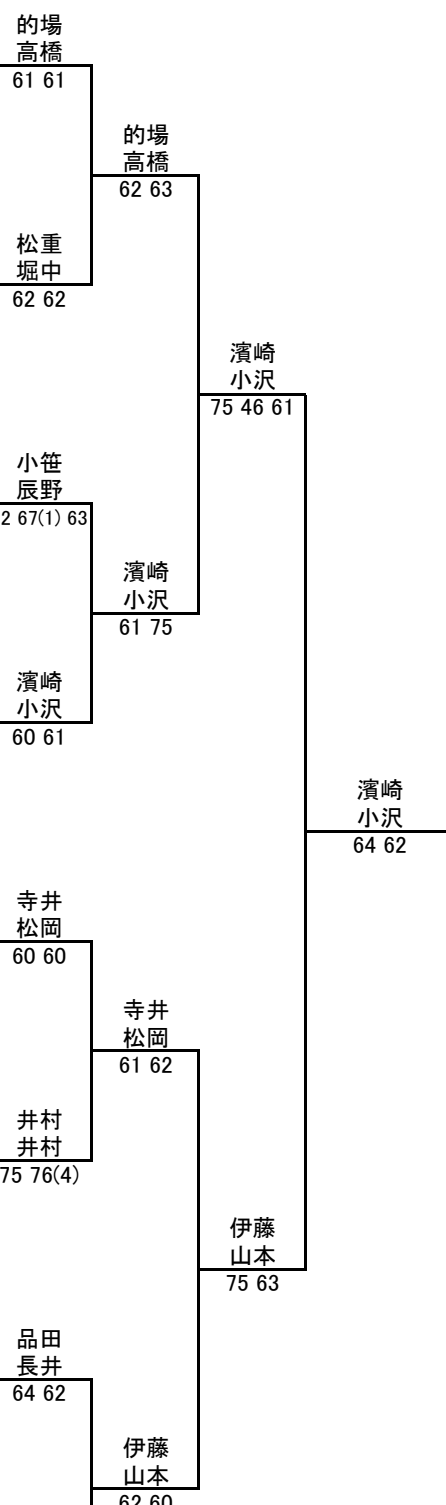

ダンロップ全日本ジュニアテニス選手権'06

supported by NISSHINBO

2006.8.4.~16. 大阪・鞆テニスセンター

18歳以下女子ダブルス No.1.

シード	No.	選手	地域	所属
1	1	井上 明里 越野 由梨奈	(九州 (東海)	・沖縄尚学高 ・愛知産業大工業高
	2	松本 梢 境 有紀	(九州 (九州)	・鳳凰高 ・鳳凰高
	3	赤石 由衣 赤石 由佳	(北海道 (北海道)	・札幌日大高 ・札幌日大高
	4	守屋 友里加 野宮 恵利菜	(関東 (関東)	・荏原SSC ・荏原SSC
	5	伊藤 綾香 楠瀬 優樹	(中国 (中国)	・安田女子高 ・米子北高
	6	中澤 亜希 遠藤 真美	(東海 (東海)	・四日市商業高 ・四日市商業高
	7	濱田 由希 高橋 千紗都	(四国 (四国)	・済美高 ・済美高
6	8	奥間 安祐美 山外 涼月	(関東 (関東)	・志津TC ・志津TC
4	9	鈴木 里英 鈴木 聡子	(関東 (関東)	・SHOW.T.P ・IHSM
	10	川崎 智恵美 今出川 教子	(関西 (関西)	・大阪テニスアカデミー ・大阪テニスアカデミー
	11	加藤 理奈 矢野 舞子	(関東 (関東)	・桜田倶楽部 ・桜田倶楽部
	12	森 麻子 重藤 真知子	(九州 (九州)	・筑陽学園高 ・筑陽学園高
	13	安部 千尋 内仲 葵	(関西 (関西)	・園田学園高 ・園田学園高
	14	木代 縁 石田 佳菜子	(東海 (東海)	・日大三島高 ・浜松西高
	15	遠藤 由子 高橋 志奈	(東北 (東北)	・ナスパ [®] TA ・東北学院榴ヶ岡高
7	16	福島 朱梨 横山 奈美	(九州 (九州)	・宮崎商業高 ・宮崎商業高

決勝戦

シード

1	井上 明里 越野 由梨奈	九州 東海	沖縄尚学高 愛知産業大工業高
2	伊藤 絵美子 山本 愛	東海 関西	日大三島高 テニスラボ
3	濱崎 歩 小沢 模穂	関西	大阪テニスアカデミー 大阪テニスアカデミー
4	鈴木 里英 鈴木 聡子	関東	SHOW.T.P IHSM
5	寺井 祐紀子 松岡 春佳	関西	夙川学院高 夙川学院高
6	奥間 安祐美 山外 涼月	関東	志津TC 志津TC
7	福島 朱梨 横山 奈美	九州	宮崎商業高 宮崎商業高
8	的場 裕加 高橋 左有里	関西	大阪テニスアカデミー 大阪テニスアカデミー

ダンロップ全日本ジュニアテニス選手権'06

supported by NISSHINBO

2006.8.4.~16. 大阪・鞆テニスセンター

18歳以下女子ダブルス No.2.

シード No.	選手	地域	所属
8	17 的場 裕加	(関西)	・大阪テニスアカデミー
	高橋 左有里	(関西)	・大阪テニスアカデミー
18	中野 美優	(中国)	・岡山学芸館高
	宮本 紗織	(中国)	・岡山学芸館高
19	酒井 優理子	(九州)	・柳川高
	兔 受延	(九州)	・柳川高
20	松重 貴子	(関東)	・秀明英光高
	堀中 香里	(関東)	・秀明英光高
21	小笹 衣利可	(関西)	・夙川学院高
	辰野 愛美	(関西)	・夙川学院高
22	藤原 舞	(北海道)	・札幌清田高
	佐藤 友里絵	(北海道)	・札幌清田高
23	上村 千都	(北信越)	・仁愛女子高
	菅村 由香	(北信越)	・仁愛女子高
3	24 濱崎 歩	(関西)	・大阪テニスアカデミー
	小沢 模穂	(関西)	・大阪テニスアカデミー
5	25 寺井 祐紀子	(関西)	・夙川学院高
	松岡 春佳	(関西)	・夙川学院高
26	西岡 一美	(四国)	・徳島市立高
	安部 陽奈	(四国)	・徳島市立高
27	最上 麻里奈	(東北)	・聖霊高
	小松 佳南	(東北)	・聖霊高
28	井村 加奈	(東海)	・名経大市邨高
	井村 麻衣	(東海)	・名経大市邨高
29	岩崎 紗央里	(関東)	・アートビルTC
	河合 美佳	(関東)	・Sinone TCO
30	品田 祐希	(北信越)	・仁愛女子高
	長井 美沙紀	(北信越)	・仁愛女子高
31	幸田 安未	(関西)	・大阪テニスアカデミー
	更科 美帆	(関西)	・大阪テニスアカデミー
2	32 伊藤 絵美子	(東海)	・日大三島高
	山本 愛	(関西)	・テニスラボ