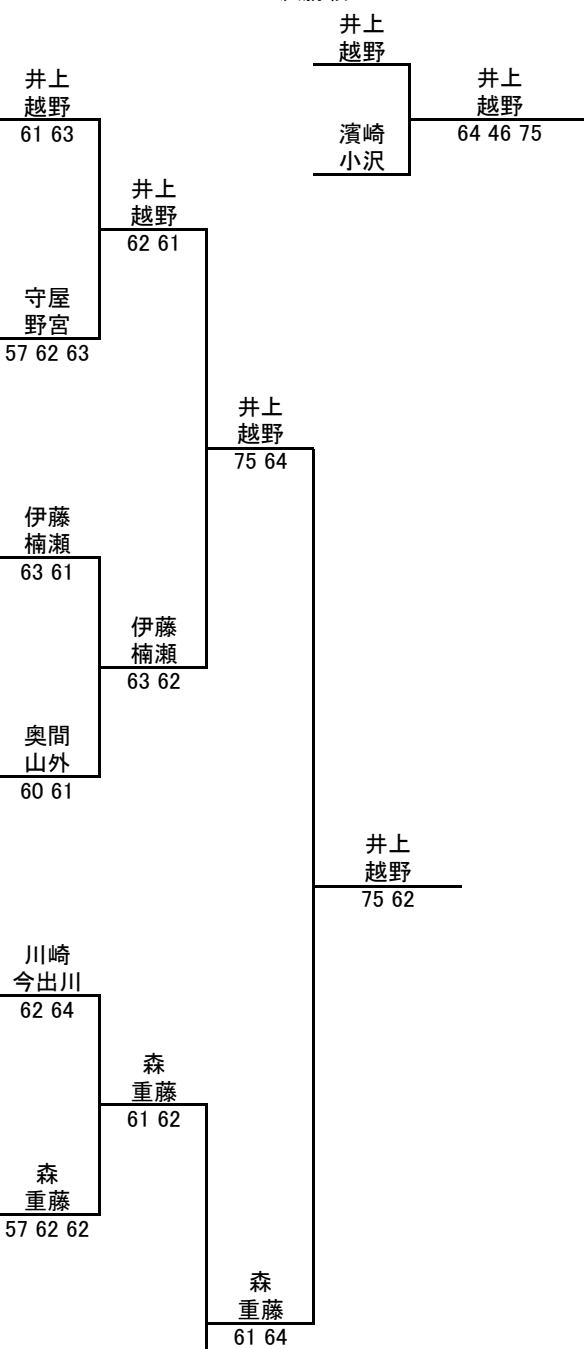

ダンロップ全日本ジュニアテニス選手権'06

supported by NISSHINBO

2006.8.4.~16. 大阪・鞆テニスセンター

18歳以下女子ダブルス No.1.

シード	No.	選手	地域	所属
1	1	井上 明里 越野 由梨奈	(九州 (東海)	・沖縄尚学高 ・愛知産業大工業高
	2	松本 梢 境 有紀	(九州 (九州)	・鳳凰高 ・鳳凰高
	3	赤石 由衣 赤石 由佳	(北海道 (北海道)	・札幌日大高 ・札幌日大高
	4	守屋 友里加 野宮 恵利菜	(関東 (関東)	・荏原SSC ・荏原SSC
	5	伊藤 綾香 楠瀬 優樹	(中国 (中国)	・安田女子高 ・米子北高
	6	中澤 亜希 遠藤 真美	(東海 (東海)	・四日市商業高 ・四日市商業高
	7	濱田 由希 高橋 千紗都	(四国 (四国)	・済美高 ・済美高
6	8	奥間 安祐美 山外 涼月	(関東 (関東)	・志津TC ・志津TC
4	9	鈴木 里英 鈴木 聡子	(関東 (関東)	・SHOW.T.P ・IHSM
	10	川崎 智恵美 今出川 教子	(関西 (関西)	・大阪テニスアカデミー ・大阪テニスアカデミー
	11	加藤 理奈 矢野 舞子	(関東 (関東)	・桜田倶楽部 ・桜田倶楽部
	12	森 麻子 重藤 真知子	(九州 (九州)	・筑陽学園高 ・筑陽学園高
	13	安部 千尋 内仲 葵	(関西 (関西)	・園田学園高 ・園田学園高
	14	木代 縁 石田 佳菜子	(東海 (東海)	・日大三島高 ・浜松西高
	15	遠藤 由子 高橋 志奈	(東北 (東北)	・ナスパ [®] TA ・東北学院榴ヶ岡高
7	16	福島 朱梨 横山 奈美	(九州 (九州)	・宮崎商業高 ・宮崎商業高

決勝戦

シード

1	井上 明里 越野 由梨奈	九州 東海	沖縄尚学高 愛知産業大工業高
2	伊藤 絵美子 山本 愛	東海 関西	日大三島高 テニスラボ
3	濱崎 歩 小沢 模穂	関西	大阪テニスアカデミー 大阪テニスアカデミー
4	鈴木 里英 鈴木 聡子	関東	SHOW.T.P IHSM
5	寺井 祐紀子 松岡 春佳	関西	夙川学院高 夙川学院高
6	奥間 安祐美 山外 涼月	関東	志津TC 志津TC
7	福島 朱梨 横山 奈美	九州	宮崎商業高 宮崎商業高
8	的場 裕加 高橋 左有里	関西	大阪テニスアカデミー 大阪テニスアカデミー